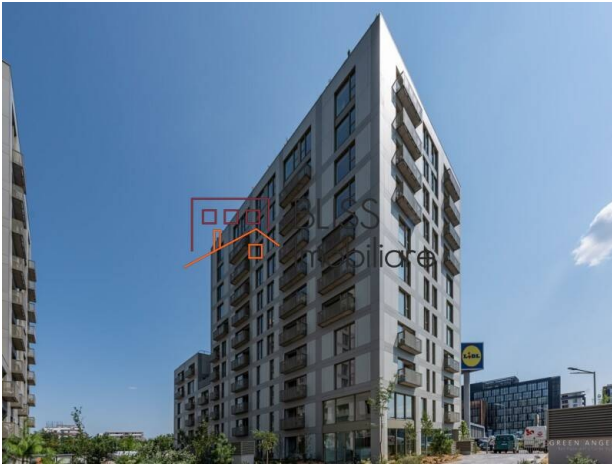

<https://blissimobiliare.ro/apartament-2-camere-de-inchiriat-aviatiei-promenada-mall-metro-pipera-77088> (<https://blissimobiliare.ro/apartament-2-camere-de-inchiriat-aviatiei-promenada-mall-metro-pipera-77088>)

Descriere

Apartment situat in complexul rezidențial Aviației Park.

Vecinătatea Parcului Herăstrău reprezintă un avantaj pentru toți cei care doresc să aibă acces rapid la natură și aer curat, precum și la toate facilitățile de recreere și mișcare pentru adulți și copii pe care le oferă un spațiu verde generos precum Parcul Herăstrău.

Situat în nordul Capitalei, într-o zonă care concentrează companii și afaceri din noile domenii tehnologice, Complexul Aviației Park vine în întâmpinarea nevoilor unui public tânăr și dinamic de a locui aproape de locul de muncă și de a câștiga timp.

Pentru cumpărături, Lidl și Mega Image se află chiar la ieșirea din Complex, iar Promenada Mall e situat la două minute cu mașina.

Detalii proprietate

Nr. camere	2
Suprafață utilă	54m ²
Suprafață construită	60m ²
Tipul apartamentului	Apartament
Nr. dormitoare	1
Nr. bucătării	1
Nr. băi	2
Tipul clădirii	Bloc
An construcție	2022
Dispunere	1S+P+10
Etaj	5
Nr. balcoane	1
Stare	Finalizat
Lift	Da