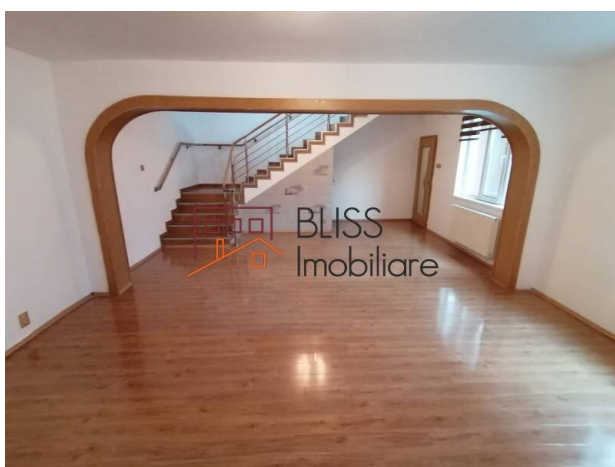

## Vila 6 camere situata in zona centrala - Tineretului

Referinta web  
**#77371**

Constantin Brancoveanu, Bucuresti

<https://blissimobiliare.ro/vila-6-camere-de-vanzare-berceni-popesti-leordeni-77371>  
(<https://blissimobiliare.ro/vila-6-camere-de-vanzare-berceni-popesti-leordeni-77371>)

### Descriere

Imobilul este pozitionat pe o strada extrem de linistita, are o suprafata totala de 300 mp din care utila 166 mp impartita intre S+P+E+M (an constructie 2000), dispune de o curte proprie de 160 mp, de o terasa superba cu acces din dormitor, de toate utilitatile necesare, precum si de finisaje de inalta calitate.