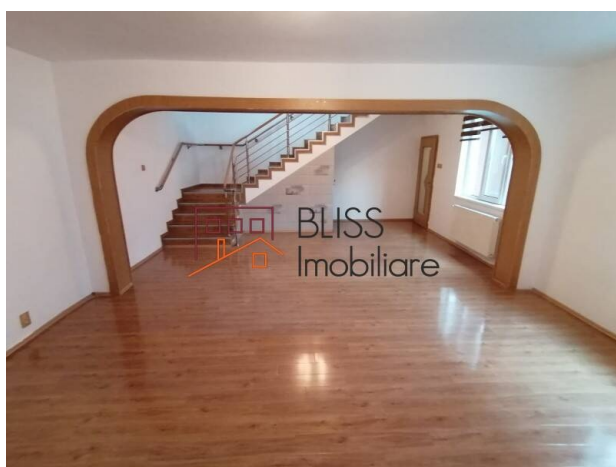

+40 729 005 624

contact@blissimobiliare.ro
(mailto:contact@blissimobiliare.ro)

Actualizat pe data de 11 May 2020

Vila 6 camere situata in zona centrala - Tineretului

Referinta web
#77371

Constantin Brancoveanu, Bucuresti

<https://blissimobiliare.ro/vila-6-camere-de-vanzare-berceni-popesti-leordeni-77371>
(<https://blissimobiliare.ro/vila-6-camere-de-vanzare-berceni-popesti-leordeni-77371>)

Descriere

Imobilul este pozitionat pe o strada extrem de linistita, are o suprafata totala de 300 mp din care utila 166 mp impartita intre S+P+E+M (an constructie 2000), dispune de o curte proprie de 160 mp, de o terasa superba cu acces din dormitor, de toate utilitatile necesare, precum si de finisaje de inalta calitate.

Excelent amplasata cu acces rapid - 2 min - la metrou C. Brancoveanu

Statia de metrou C. Brancoveanu situata la 2 minute de mers pe jos asigura legaturi rapide spre majoritatea zonelor importante ale orasului, iar liniile de autobuze 116 si 141, precum si linia de tramvai 1 ale caror statii se afla in proximitate, permit conectarea cu usurinta la celelalte sectoare si cartiere ale Bucurestiului.

Aceasta vila nu face rabat de la atmosfera, avantajele si confortul pe care ti le ofera amplasarea intr-o asemenea zona si beneficiaza de toate facilitatile unui astfel de areal, situandu - se in imediata apropiere a magazinelor, restaurantelor (Mc Donald"s se gaseste la 2 min), clinicilor, centrelor educationale ori spatiilor de recreere (parcul Tineretului se afla la 3 min de mers pe jos).