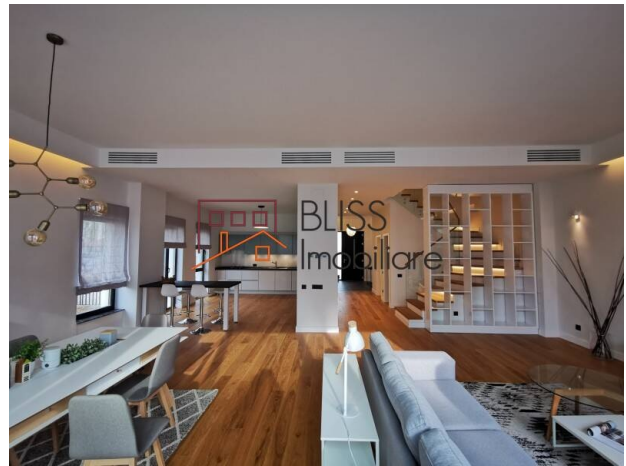

📍 Baneasa Residential Park (Butterfly), Iancu
Nicolae, Bucuresti / Ilfov

<https://blissimobiliare.ro/vila-7-camere-de-inchiriat-iancu-nicolae-pipera-77612>
(<https://blissimobiliare.ro/vila-7-camere-de-inchiriat-iancu-nicolae-pipera-77612>)

Descriere

Vila deosebita, de lux, situata in Parcul Rezidential Baneasa.

Vila a fost construita in 2019 si are o gradina de 300 mp

Vila este compusa din parter, etaj si mansarda, si are o suprafata construita de 420 mp si suprafata utila 356 mp.

- Parter: living luminos si deschis cu zona de dining, bucatarie complet echipata, spalatorie, spatiu de depozitare si un grup sanitar, vestibul, terasa si garaj.
- Etaj: dormitor matrimonial cu dressing si baie, 2 dormitoare fiecare cu baie proprie.
- Mansarda: living open space, 2 dormitoare, 1 baie si 2 terase.