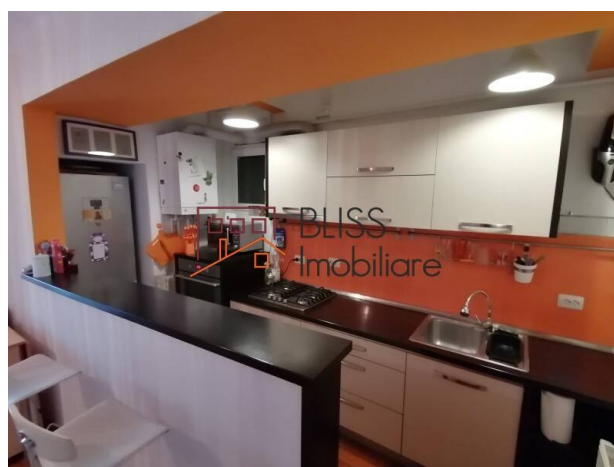

+40 729 005 624

contact@blissimobiliare.ro
(mailto:contact@blissimobiliare.ro)

Actualizat pe data de 4 January 2021

Apartment 2 camere in zona centrala - Unirii

Referinta web
#77949

Mantuleasa, Bucuresti

<https://blissimobiliare.ro/apartment-2-camere-de-vanzare-km-0-ultracentral-77949>
(<https://blissimobiliare.ro/apartment-2-camere-de-vanzare-km-0-ultracentral-77949>)

Descriere

Pretabil atat pentru locuinta cat si pentru firma

Apartmentul este decomandat, are o suprafata de 64 mp impartita intre un living spatios, dormitor, hol, bucatarie echipata, balcon, baie, dispune de toate utilitatile necesare, precum și de finisaje de calitate.

Imobilul este modern, versatil, cu o compartimentare practică a încăperilor, beneficiaza de centrala termica proprie, precum si de boxa la subsol si este amplasat la un etaj inferior al unui bloc pozitionat pe o stradă linistita.

Apartmentul este conectat la majoritatea zonelor importante ale orasului atat prin intermediul liniilor de autobuze 116, 117, 313, 385 si a celor de tramvaie 14, 40, 55, aflate in proximitate, cat si gratie statiei de metrou Unirii 2 care se gaseste la 7 min de mers pe jos.

Acest imobil nu face rabat de la atmosfera, avantajele si confortul pe care ti le ofera amplasarea in zona centrala a Bucurestiului si beneficiaza de toate facilitatile unui astfel de areal, fiind situat in imediata apropiere a magazinelor - Unirea Shopping Center este la 6 min - centrelor educationale, clinicilor, spatiilor de recreere sau restaurantelor - Centrul Vechi al orasului se afla la 8 min de mers pe jos.