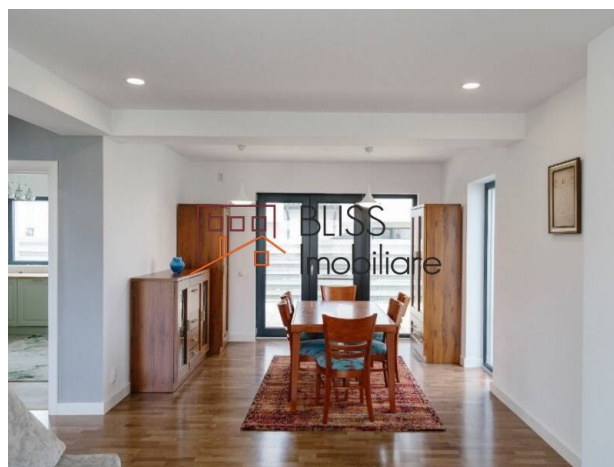

+40 729 005 624

contact@blissimobiliare.ro
(mailto:contact@blissimobiliare.ro)

Actualizat pe data de 29 October 2019

casa 4 camere

Comuna Tunari, Bucuresti / Ilfov

Referinta web

#77953

<https://blissimobiliare.ro/casa-4-camere-de-vanzare-otopeni-tunari-77953>
(<https://blissimobiliare.ro/casa-4-camere-de-vanzare-otopeni-tunari-77953>)

Descriere

Va prezentam o vila foarte frumoasa, pozitionata la o distanta de 50 metri fata de padurea Tunari, la un minut de orasul Otopeni.

Vila beneficiaza de o larga gama de puncte de interes in apropierea sa: - Transport in comun Linia Tunari-Pipera, Tunari-Dimieni si Tunari-Otopeni; -Metrou Pipera, 15 minute; -Mega Image Otopeni sau Tunari, 3 minute; -Liceul Teoretic " Ioan Petrus" Otopeni, 5 minute; -Gradinita cu program prelungit NR. 1 Otopeni, 5 minute; -World Class Otopeni, 5 minute; -Aeroportul International Henri Coanda Bucuresti, 10 minute; -Mall Baneasa, 10 minute.

Suprafata construita de 186 metri patrati, utila de 140 si o curte de 400 metri patrati, aceasta vila cu patru camere si trei grupuri sanitare ofera un design aparte peste cele doua nivele ale sale.

Compartimentarea acestei vile superbe este urmatoarea: Parter: Terasa acces 4, 55 mp / hol intrare+scara 12, 60 mp / living 33, 21 mp / bucatarie 13 mp / grup sanitar 4 mp / terasa acces spate 8 mp. Etaj: dormitor matrimonial 20 mp+ grup sanitar privat 4 mp+ balcon privat 6 mp / dormitor 13, 73 mp+ balcon privat 6, 60mp / dormitor 13, 12mp / hol 4 mp / baie 4, 5 mp.

Incaperile vilei sunt spatii generoase, bine organizate, cu o inaltime de 280 centimetri. Tinandu-se cont de ergonomie, acestea au fost special create vizand compatibilitatea oamenilor cu noua lor locuinta.