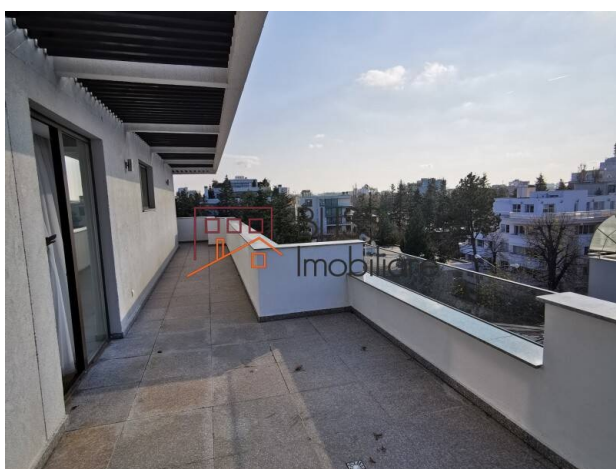

+40 729 005 624

contact@blissimobiliare.ro
(mailto:contact@blissimobiliare.ro)

Actualizat pe data de 23 November 2020

Apartment cu 4 camere situat in zona Primaverii

Referinta web
#78644

📍 Seasons Primaverii, Primaverii, Bucuresti

<https://blissimobiliare.ro/apartament-4-camere-de-inchiriat-dorobanti-primaverii-kiseleff-aviatorilor-78644> (<https://blissimobiliare.ro/apartament-4-camere-de-inchiriat-dorobanti-primaverii-kiseleff-aviatorilor-78644>)

Descriere

Apartment modern, cu finisaje calitative, care indeplineste criteriile unui stil de viata exclusivist.

Zona exclusivista aproape de parcul Herastrau si de parcul Bordei

Apartmentul de 4 camere este spatios, avand suprafata construita 303 mp si suprafata utila 182, beneficiind de 3 terase cu suprafata totala 83 mp si un view superb.

Living-ul formeaza impreuna cu zona de dining un spatiu generos, neintrerupt. Spatiile vitrate mari imbraca perfect privelistea catre terasa. Bucataria este foarte spatioasa si complet mobilita si utilata. Cele trei dormitoare sunt primitoare si luminoase.

Acest apartament este situat la etajul 5/6 in cadrul unui bloc select, tip boutique, cu un singur apartament pe etaj.

Apartmentul este complet mobilitat si dispune de doua locuri de parcare subterane.

Zona in care este amplasat imobilul este una dintre cele mai linistite si exclusiviste zone ale Capitalei, in vecinatati aflandu-se numeroase puncte de interes: Parcul Herastrau, Piata Charles de Gaulle, Arcul de Triumf, Piata Presei Libere, Aeroportul Baneasa, dar si numeroase restaurante de renume din