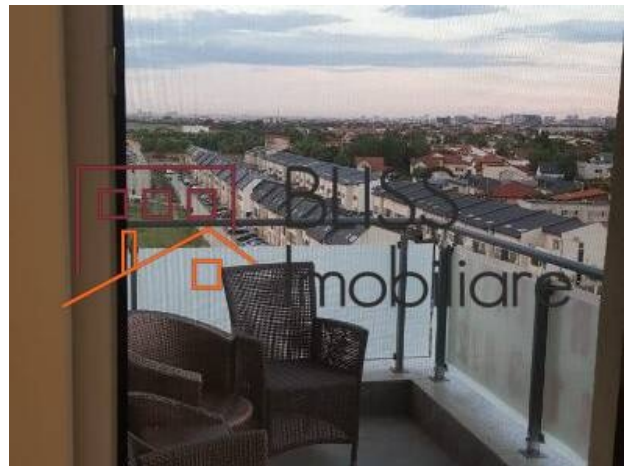

+40 729 005 624

contact@blissimobiliare.ro
(mailto:contact@blissimobiliare.ro)

Actualizat pe data de 27 January 2026

Apartament de 65mp 2 camere cu vedere spre Pădurea Băneasa

600 EUR/ lună

Referinta web
#79107

New Point (Apartments), Pipera Nord,
Bucuresti / Ilfov

<https://blissimobiliare.ro/apartament-2-camere-de-inchiriat-iancu-nicolae-pipera-79107>
(<https://blissimobiliare.ro/apartament-2-camere-de-inchiriat-iancu-nicolae-pipera-79107>)

Descriere

Apartament semidecomandat cu 2 camere situat în cartierul New Point, zona Pipera.

În apropiere de școli internaționale, Lidl, Strip Mall

Acesta este format dintr-un dormitor, un living frumos, o bucătărie închisă, utilată și echipată (inclusiv mașină de spălat vase), o baie cu cadă și un balcon de 6mp cu vedere spre Pădurea Băneasa, amenajat cu o măsuță și 3 scaune și iluminat prin aplice.

Apartamentul este poziționat la etajul 8 al unei clădiri cu configurația de P+9, dispunând de o suprafață construită de 65mp, dintre care 57mp utili.

De asemenea, beneficiază de centrala termică proprie cu încălzire prin pardoseală, aparat de aer condiționat, acces videointerfon.

Deține un loc de parcare suprateran, vizibil din apartament.

Imobilul este dotat cu pază permanentă, supraveghere video, loc de joacă pentru copii și spații verzi.