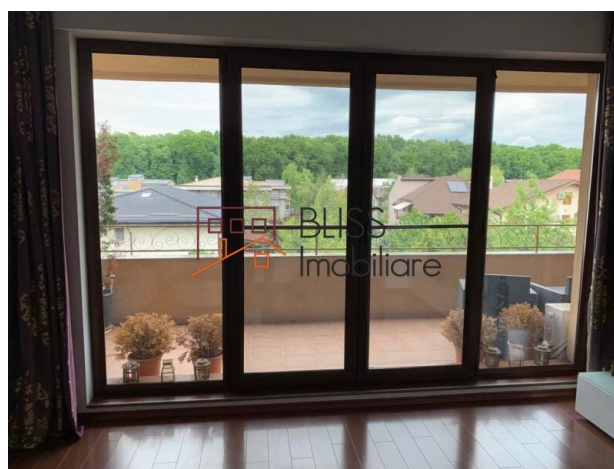

<https://blissimobiliare.ro/apartment-3-camere-de-vanzare-iancu-nicolae-pipera-79333>
(<https://blissimobiliare.ro/apartment-3-camere-de-vanzare-iancu-nicolae-pipera-79333>)

Descriere

Apartment cu 3 camere semi-decomandat cu vedere la padurea Baneasa.

Vederea superba, unica oferita de apartament se datorează atat orientarii spre pădurea Băneasa, cat si etajului la care se afla.

Apartmentul este format din living cu bucatarie open-space, 2 dormitoare, 2 bai, hol si 2 balcoane. Terasa spre padure, întinsa de-a lungul living-ului, are o suprafata de 17 mp care, impreuna cu cei 2 mp ai balconului celui de al doilea dormitor, se adauga la suprafata utila de 101 mp ai apartamentului.

Apartmentul dispune si de un loc de parcare subteran.

Detalii proprietate

Nr. camere	3
Suprafață utilă	101m ²
Tipul apartamentului	Apartament
Compartimentare	Semi-decomandate
Confort	Confort 1
Nr. dormitoare	2
Nr. bucătării	1
Nr. băi	2
Tipul clădirii	Bloc
An construcție	2009
Dispunere	1S+P+2+M
Etaj	2
Nr. balcoane	2
Stare	Finalizat
Parcare înăuntru	1