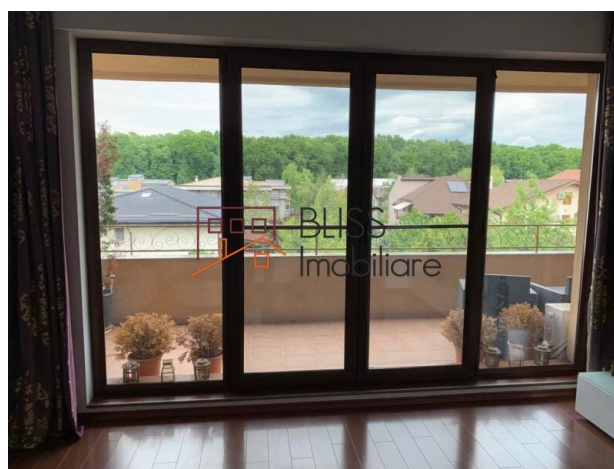

<https://blissimobiliare.ro/apartament-3-camere-de-vanzare-iancu-nicolae-pipera-79333>
(<https://blissimobiliare.ro/apartament-3-camere-de-vanzare-iancu-nicolae-pipera-79333>)

Descriere

Apartament cu 3 camere semi-decomandat cu vedere la padurea Baneasa.

Vederea superba, unica oferita de apartament se datorează atat orientarii spre pădurea Băneasa, cat si etajului la care se afla.

Apartamentul este format din living cu bucatarie open-space, 2 dormitoare, 2 bai, hol si 2 balcoane. Terasa spre padure, întinsa de-a lungul living-ului, are o suprafata de 17 mp care, impreuna cu cei 2 mp ai balconului celui de al doilea dormitor, se adauga la suprafata utila de 101 mp ai apartamentului.

Apartamentul dispune si de un loc de parcare subteran.

Detalii proprietate

Nr. camere	3
Suprafață utilă	101m ²
Tipul apartamentului	Apartament
Compartimentare	Semi-decomandate
Confort	Confort 1
Nr. dormitoare	2
Nr. bucătării	1
Nr. băi	2
Tipul clădirii	Bloc
An construcție	2009
Dispunere	1S+P+2+M
Etaj	2
Nr. balcoane	2
Stare	Finalizat
Parcare înăuntru	1