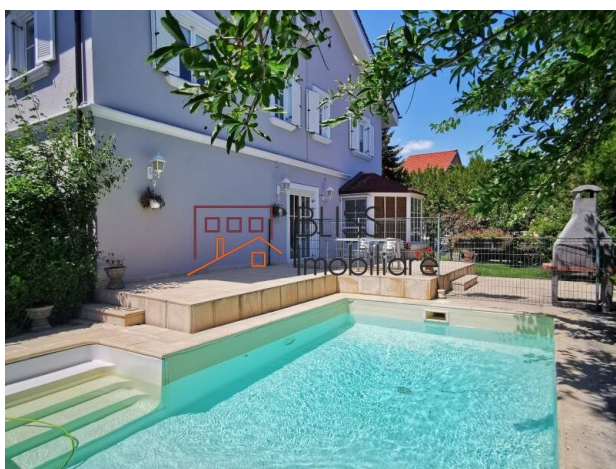

📍 Baneasa Residential Park (Butterfly), Iancu Nicolae, Bucuresti / Ilfov

<https://blissimobiliare.ro/vila-7-camere-de-inchiriat-iancu-nicolae-pipera-80634>
(<https://blissimobiliare.ro/vila-7-camere-de-inchiriat-iancu-nicolae-pipera-80634>)

Descriere

Vilă cu 7 camere și un teren de 630mp cu piscină exterioară. Imobilul este situat într-un complex rezidențial securizat pe strada Iancu Nicolae aproape de școala Britanică în Pipera Baneasa.

Aproape de școlile Internationale din Pipera Baneasa

Casă splendidă în cel mai bine cotate parc rezidențial, Baneasa Residential Park (fost Butterfly) din zona de nord a Bucureștiului.

Vila este construită pe 3 niveluri eficient compartimentate și dispune de o suprafață generoasă de 500mp construiți, un living cu semineu, o zonă deschisă de dining, 5 dormitoare, 5 băi, o bucătărie utilată complet, un living/spațiu de joacă la mansardă, un spațiu de depozitare la parter și unul la mansardă, o cameră de utilități (dotată cu mașină de spălat și chiuvetă), o cameră tehnică cu centrală, un garaj generos pentru 2 mașini.

Grădina amenajată, terasa și piscina cu încălzire de care dispune, fac din acest imobil locuința ideală pentru oricine își dorește confort și liniște.

Pentru o siguranță deplină, parcul rezidențial dispune de pază non-stop.