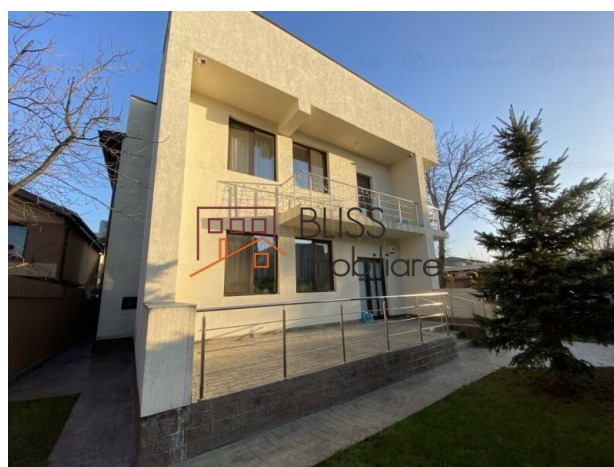

Violetta Tudorache

+40 729 005 624

contact@blissimobiliare.ro
(mailto:contact@blissimobiliare.ro)

Actualizat pe data de 9 February 2022

Vilă cu 5 camere situata in zona Pipera

Referinta web
#80759

Pipera, Bucuresti / Ilfov

<https://blissimobiliare.ro/vila-5-camere-de-inchiriat-iancu-nicolae-pipera-80759>
(<https://blissimobiliare.ro/vila-5-camere-de-inchiriat-iancu-nicolae-pipera-80759>)

Descriere

Vila cu 5 camere situata in Pipera, finisata, mobilata si utilitata. Vila este construita din caramida pe fundatie din beton si are placa de beton inclusiv peste etaj. Este izolata cu polistiren de 15 cm, are geamuri termopan cu profile Salamander cu 5 camere si sticla tri-pan, all-seasons.

Vila construita in 2015 cu teren de 450mp

Este dotata cu centrala termica pe gaz prevazuta cu boiler. Are un vas de 1000l tampon de apa si pompa pentru asigurarea presiunii confortabile a apei.

Proprietatea este racordata la toate utilitatile (apa, curent, gaz, canalizare, fibra DIGI).

- La parter exista un living cu loc de luat masa, o terasa mare, o baie cu dus, un birou, hol si o bucatarie separata spatioasa, cu loc de luat masa.
- La etaj exista 3 dormitoare. Doua dintre acestea sunt de tip matrimonial (cu dressing si baie in interior cu cada si bideu) iar unul se foloseste de o baie situata pe hol, prevazuta cu dus. Doua dintre aceste dormitoare au terase.
- Curtea minimalista si usor de intretinut, impreuna cu linistea specifica zonei confera un mediu ideal de relaxare. In curte incap doua masini mari si trei de dimensiuni medii, parcate in serie sub un acoperis care le fereste de ploaie, ninsoare etc.