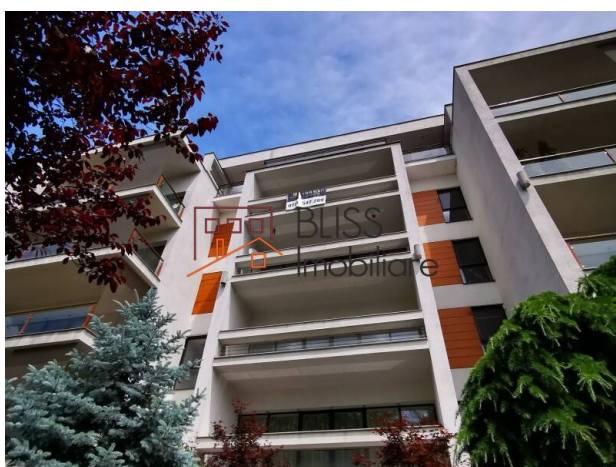

Violetta Tudorache

+40 729 005 624

contact@blissimobiliare.ro
(mailto:contact@blissimobiliare.ro)

Actualizat pe data de 27 April 2022

Apartment exclusivist cu 2 dormitoare Nordului

Referinta web
#81369

 Nordului, Bucuresti

<https://blissimobiliare.ro/apartament-3-camere-de-inchiriat-herastrau-nordului-81369>
(<https://blissimobiliare.ro/apartament-3-camere-de-inchiriat-herastrau-nordului-81369>)

Descriere

Apartment exclusivist cu 2 dormitoare, cu vedere la parc, situat pe prima linie spre foarte popularul parc Herastrau.

Parcul Herăstrău beneficiază de zone verzi mari și de un lac minunat.

Acest apartament la etajul 3 este poziționat ideal pentru multă lumină naturală. Cu balconul mare cu vedere spre parc, vă bucurați de aerul proaspăt oferit de cel mai mare parc din București

În zona de noapte, apartamentul oferă două dormitoare și 2 băi.

În subteran, un loc de parcare este rezervat pentru acest apartament.

Parcul Herăstrău este unul dintre cele mai populare parcuri din București care beneficiază de zone verzi mari și de un lac minunat. Un jog de dimineață în jurul lacului vă va oferi o alergare de 6 km.