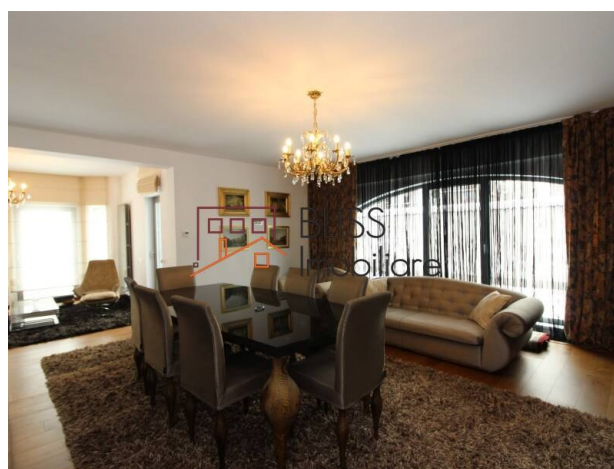

+40 729 005 624

contact@blissimobiliare.ro
(mailto:contact@blissimobiliare.ro)

Actualizat pe data de 16 November 2021

Vilă cu 5 Camere in zona Baneasa, Vatra Noua

Referinta web
#81999

Vatra Noua, Bucuresti

<https://blissimobiliare.ro/casa-5-camere-de-inchiriat-baneasa-sisesti-jandarmerie-straulesti-sector-1-81999> (<https://blissimobiliare.ro/casa-5-camere-de-inchiriat-baneasa-sisesti-jandarmerie-straulesti-sector-1-81999>)

Descriere

Vila de lux cu 5 camere, situata in zona Vatra Noua

Pozitie excelenta in apropierea padurii Baneasa

Mobilată și utilată, bucătărie ultra dotata

Compusa din :

Parter : Living, bucatarie, spatiu de depozitare, camera tehnica, acces pe terasa,

Etaj : 2 dormitoare si 2 bai, camera depozitare, balcon

Mansarda : open space cu 2 dormitoare si o baie, spatiu de depozitare

Curte 600 mp

Dotari : Candelabre de cristal, încălzire in pardoseala in toată casa plus centrală, aer condiționat, mobila din lemn masiv Rovere, parchet din lemn masiv, terasa de 30 mp, balcoane acoperite

Sistem de supraveghere perimetru cu infraroșu, camere video, sistem alarma interior-exterior, sistem irigare gazon