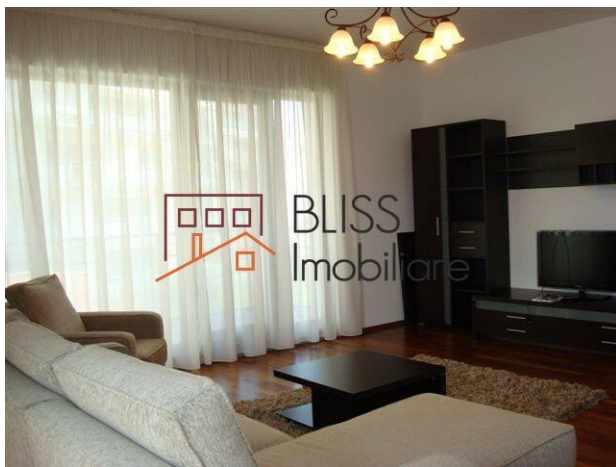

Violetta Tudorache

+40 729 005 624

contact@blissimobiliare.ro
(mailto:contact@blissimobiliare.ro)

Actualizat pe data de 20 November 2025

apartament 3 camere

 Baneasa Rezidential, Baneasa Mall, Bucuresti

Referinta web

#8202

<https://blissimobiliare.ro/apartament-3-camere-de-inchiriat-iancu-nicolae-pipera-8202>
(<https://blissimobiliare.ro/apartament-3-camere-de-inchiriat-iancu-nicolae-pipera-8202>)

Descriere

Ansamblul Rezidential Baneasa, apartament 3 camere, situat la etajul 1/S+P+E4, cu o parcare subterana si o boxa.

Apartmentul este compus din 3 camere mobilate, decomandate, cu suprafata de 135 mp, cu urmatoarea dispunere:

- living/dining
- bucatarie utilata si echipata complet - mobilier/electrocasnice
- 2 dormitoare, fiecare cu baie proprie (una cu cada, alta cu dus)
- 2 bai (cada/ dus)
- un grup sanitar
- holuri cu dressinguri
- instalatii de climatizare/termostate
- centrala termica/ termostate/radiatoar
- eficienta termica, clasa A
- balcon

Detalii proprietate

Nr. camere	3
Suprafață utilă	130m ²
Tipul apartamentului	Apartament
Compartimentare	Decomandate
Confort	Confort 1
Nr. dormitoare	2
Nr. bucătării	1
Nr. băi	2
Nr. toalete	1
Tipul clădirii	Bloc
An construcție	2009
Disponere	
Etaj	1
Nr. balcoane	1
Stare	Finalizat
Parcare înăuntru	1
Parcare afară	2
Întreținere spații comune	150.00 EUR