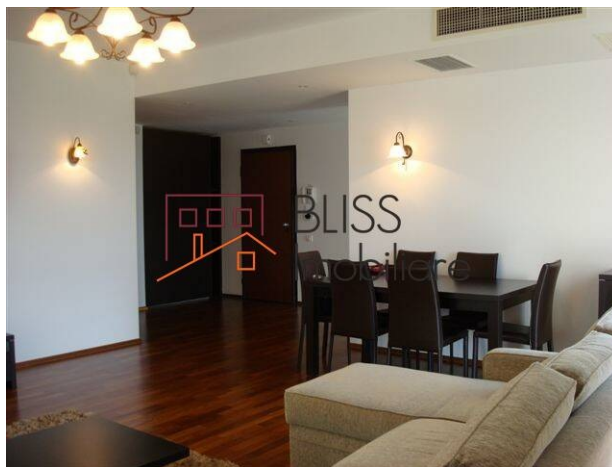

#8202

<https://blissimobiliare.ro/apartament-3-camere-de-inchiriat-iancu-nicolae-pipera-8202>
(<https://blissimobiliare.ro/apartament-3-camere-de-inchiriat-iancu-nicolae-pipera-8202>)

Descriere

Ansamblul Rezidential Baneasa, apartament 3 camere, situat la etajul 1/S+P+E4, cu o parcare subterana si o boxa.

Apartmentul este compus din 3 camere mobilate, decomandate, cu suprafata de 135 mp, cu urmatoarea dispunere:

- living/dining
- bucatarie utilata si echipata complet - mobilier/electrocasnice
- 2 dormitoare, fiecare cu baie proprie (una cu cada, alta cu dus)
- 2 bai (cada/ dus)
- un grup sanitar
- holuri cu dressinguri
- instalatii de climatizare/termostate
- centrala termica/ termostate/radiatoar
- eficienta termica, clasa A
- balcon