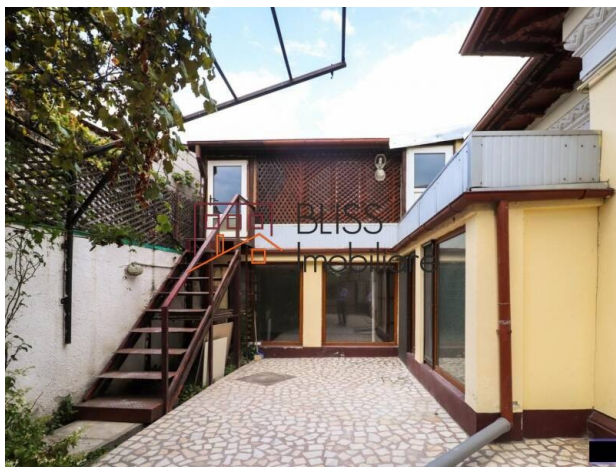

<https://blissimobiliare.ro/casa-66-camere-de-inchiriat-tudor-vladimirescu-82794>
(<https://blissimobiliare.ro/casa-66-camere-de-inchiriat-tudor-vladimirescu-82794>)

Descriere

Casa cu curte proprie, situata in zona Palatul Parlamentului - Hotel Marriot.

- 220 mp suprafata totala (curte si casa).
- Parterul se desfasoara pe o suprafata utila de 100 mp, cu 2 intrari separate, 2 bai (o baie mare cu cada si o baie de serviciu), o bucatarie generoasa, 3 holuri si 4 camere.
- Pivnita generoasa de 9 mp.
- Mansarda are 35 mp, este doar pe o portiune de casa si are acces separat din curte, este locuibila , avand inclusiv baie.
- Podul 60 mp este inalt si se poate mansarda si transforma in suprafata locuibila.
- Casa are centrala gaze, canalizare, parchet, termopan.
- Curtea 100 mp, libera, spatioasa, poate oferi aprox. 3 locuri de parcare.

Datorita pozitiei deosebite destinatia casei poate fi atat rezidentiala cat si de birouri.

Metrou Piata Unirii si Izvor

Detalii proprietate

Nr. camere	66
Suprafață utilă	125m ²
Suprafață construită	134m ²
Nr. dormitoare	3
Nr. bucătării	1
Nr. băi	2
Nr. toalete	1
Tipul clădirii	Casa
An construcție	1950
Stare	Finalizat
Total teren	220m ²
Amprenta la sol	120m ²
Grădină	100m ²
Parcare afară	3