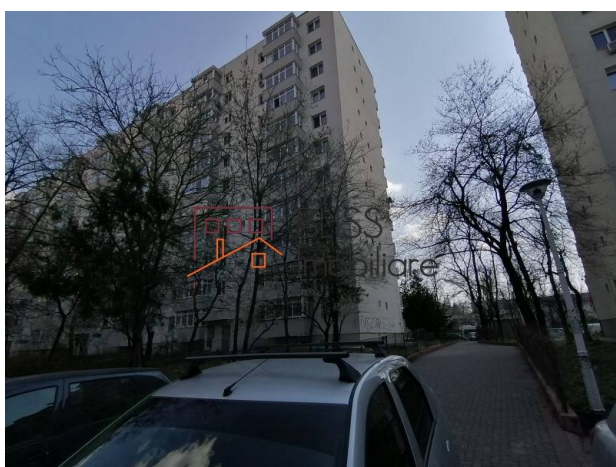

Violetta Tudorache

+40 729 005 624

contact@blissimobiliare.ro
(mailto:contact@blissimobiliare.ro)

Actualizat pe data de 30 September 2020

Apartment 2 camere în zona Titan - Theodor Pallady

Referinta web
#83151

📍 1 Decembrie 1918, Bucuresti

<https://blissimobiliare.ro/apartament-2-camere-de-vanzare-1-decembrie-1918-83151>
(<https://blissimobiliare.ro/apartament-2-camere-de-vanzare-1-decembrie-1918-83151>)

Descriere

Apartmentul are o suprafata totala de 52 mp impartita intre un living spatios, dormitor, bucatarie echipată, hol, baie, balcon si este amplasat la un etaj intermediar al unui bloc reabilitat termic.

Pretabil atat pentru locuinta cat si pentru birou

Imobilul dispune de toate utilitățile necesare si este pozitionat pe o strada extrem de linistita, fiind conectat la majoritatea zonelor importante ale Bucurestiului prin intermediul statiei de metrou 1 Decembrie 1918 amplasata la 2 min de mers pe jos.