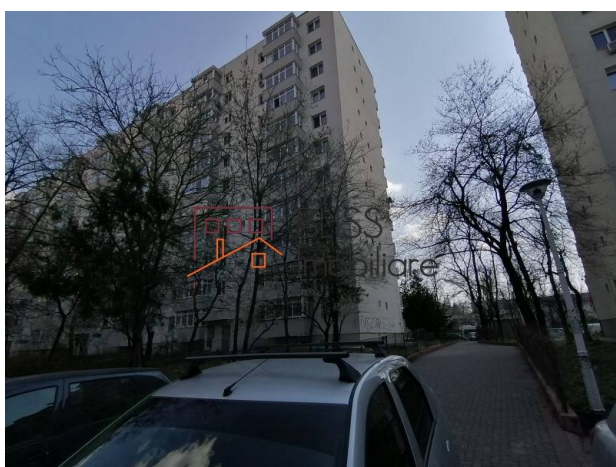

Violetta Tudorache

+40 729 005 624

contact@blissimobiliare.ro
(mailto:contact@blissimobiliare.ro)

Actualizat pe data de 30 September 2020

Apartment 2 camere în zona Titan - Theodor Pallady

Referinta web
#83151

1 Decembrie 1918, Bucuresti

<https://blissimobiliare.ro/apartment-2-camere-de-vanzare-1-decembrie-1918-83151>
(<https://blissimobiliare.ro/apartment-2-camere-de-vanzare-1-decembrie-1918-83151>)

Descriere

Apartmentul are o suprafata totala de 52 mp impartita intre un living spatios, dormitor, bucatarie echipată, hol, baie, balcon si este amplasat la un etaj intermediar al unui bloc reabilitat termic.

Pretabil atat pentru locuinta cat si pentru birou

Imobilul dispune de toate utilitățile necesare si este pozitionat pe o strada extrem de linistita, fiind conectat la majoritatea zonelor importante ale Bucurestiului prin intermediul statiei de metrou 1 Decembrie 1918 amplasata la 2 min de mers pe jos.