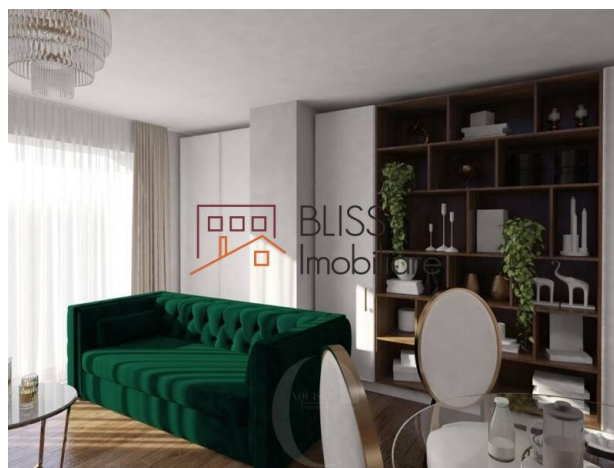

📍 102 The Address, Floreasca Sud, Bucuresti

<https://blissimobiliare.ro/apartament-3-camere-de-inchiriat-floreasca-barbu-vacarescu-84555>
(<https://blissimobiliare.ro/apartament-3-camere-de-inchiriat-floreasca-barbu-vacarescu-84555>)

Descriere

Apartment modern premium complet mobilat cu 2 dormitoare situat în proiectul rezidențial de ultimă generație 102THEADDRESS (2021) pe Barbu Vacarescu București.

Aproape de metrou Stefan Cel Mare si Piata Floreasca

Cu un aspect minunat, design interior exclusivist, zonă de zi luminoasă cu bucătărie deschisă complet utilată, 2 dormitoare, baie, toaletă pentru oaspeți și balcon.

Apartmentul este situat la etajul 7, oferind o vedere frumoasă și este la distanță de stradă.