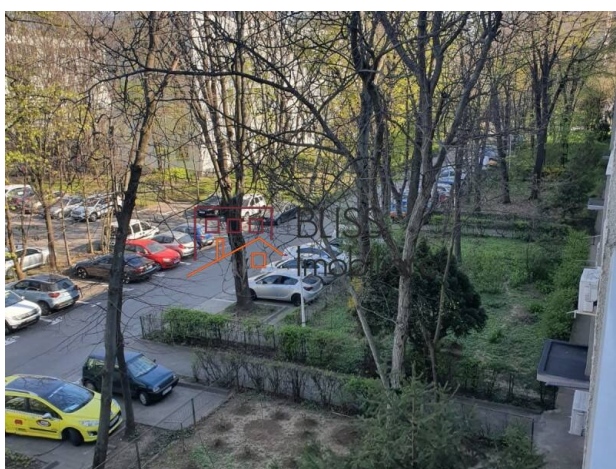

<https://blissimobiliare.ro/apartament-3-camere-de-vanzare-liviu-rebreanu-85192>
(<https://blissimobiliare.ro/apartament-3-camere-de-vanzare-liviu-rebreanu-85192>)

Descriere

Apartment 3 camere, pozitionat excelent, in apropierea Parcului IOR.

La 7 minute de mers pe jos de metrou Titan

Apartmentul este pozitionat intr-un imobil reabilitat, fara risc seismic, la etajul 3 din 4E, avand o suprafata utila de 55 mp.

Imobilul este primitor, luminos si isi asteapta noii proprietari.

Acces facil la parc, piata, centre comerciale, metrou, STB.

Detalii proprietate

Nr. camere	3
Suprafață utilă	55m ²
Suprafață construită	59m ²
Tipul apartamentului	Apartament
Compartimentare	Semi-decomandate
Confort	Confort 1
Nr. dormitoare	2
Nr. bucătării	1
Nr. băi	1
Tipul clădirii	Bloc
An construcție	1966
Anul renovării	2017
Disponere	P+4
Etaj	3
Nr. balcoane	1
Stare	Finalizat
Lift	Nu