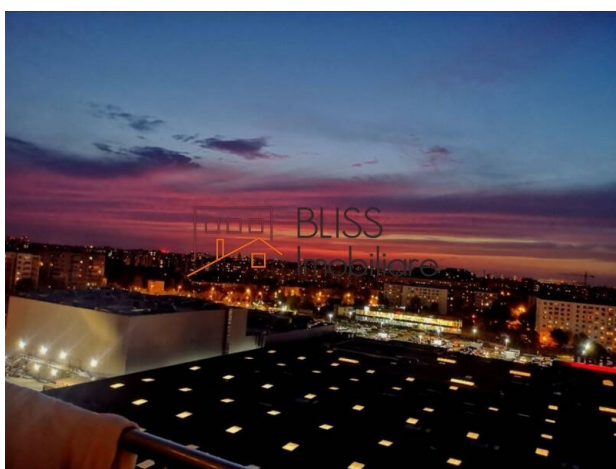

+40 729 005 624

contact@blissimobiliare.ro
(mailto:contact@blissimobiliare.ro)

Actualizat pe data de 18 May 2020

Apartment 2 camere Auchan Titan

Referinta web
#85577

📍 Citadella-Titan, 1 Decembrie 1918, Bucuresti

<https://blissimobiliare.ro/apartment-2-camere-de-vanzare-1-decembrie-1918-85577>
(<https://blissimobiliare.ro/apartment-2-camere-de-vanzare-1-decembrie-1918-85577>)

Descriere

Apartment 2 camere cu terasa pe toata suprafata livingului si bucatariei.

Imobil cu vedere superba

Imobilul este situat in complexul Citadella Titan, avand o panorama deosebita.

Constructie solida din beton armat integral executata de Tungal Metrou.

In apropiere centrul comercial Iris (Auchan Titan) in fata blocului, LIDL 200 m, statie de autobuz, tramvai 40, 19.

Complexul beneficiaza de paza, 2 locuri de joaca, spatii de recreere.