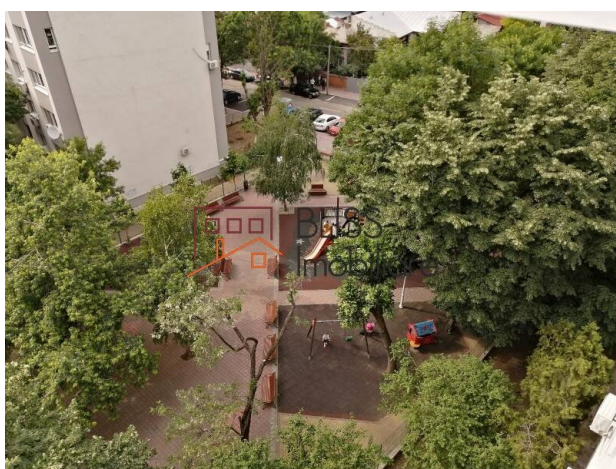

+40 729 005 624

contact@blissimobiliare.ro
(mailto:contact@blissimobiliare.ro)

Actualizat pe data de 18 May 2020

Apartment 2 camere Auchan Titan

Referinta web
#85578

1 Decembrie 1918, Bucuresti

<https://blissimobiliare.ro/apartment-2-camere-de-vanzare-1-decembrie-1918-85578>
(<https://blissimobiliare.ro/apartment-2-camere-de-vanzare-1-decembrie-1918-85578>)

Descriere

La 3 minute de mers pe jos de metrou 1 Decembrie 1918

Apartment cu 2 camere zona 1 Decembrie 1918, amplasat la etajul 7.

Un design placut, intr-o zona linistita cu acces rapid la metrou, supermarket-uri, STB, piata si scoli.

Totul pus in valoare de lumina, multa lumina asigurata pe intreaga zi de spatiile largi vitrate si excelenta pozitionare catre sud.

Va invit sa vizionam impreuna acest spatiu relaxant si armonios ce poate te duce cu gandul la acasa.