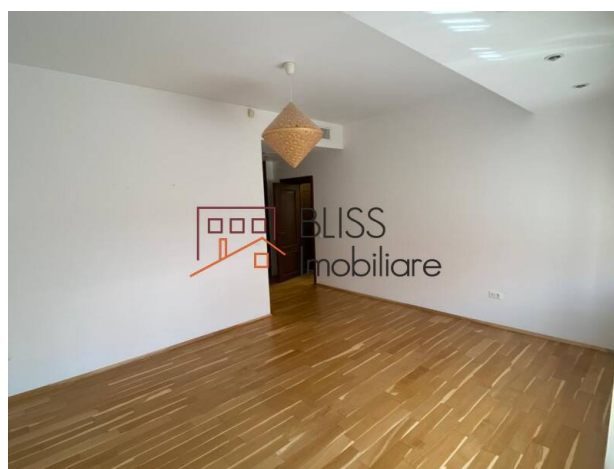

+40 729 005 624

contact@blissimobiliare.ro
(mailto:contact@blissimobiliare.ro)

Actualizat pe data de 3 February 2026

Apartment spatios cu 4 camere in zona Dorobanti

Referinta web
#85810

Dorobanti Capitale, Bucuresti

<https://blissimobiliare.ro/apartament-4-camere-de-inchiriat-dorobanti-primaverii-kiseleff-aviatorilor-85810> (<https://blissimobiliare.ro/apartament-4-camere-de-inchiriat-dorobanti-primaverii-kiseleff-aviatorilor-85810>)

Descriere

Apartment premium cu 2 dormitoare situat in renumita zona Dorobanti Capitale din Bucuresti.

Apartmentul este situat la etajul 3/4.

Apartmentul este foarte spațios, cu o suprafață utilă de 200 mp și o impartire foarte buna.