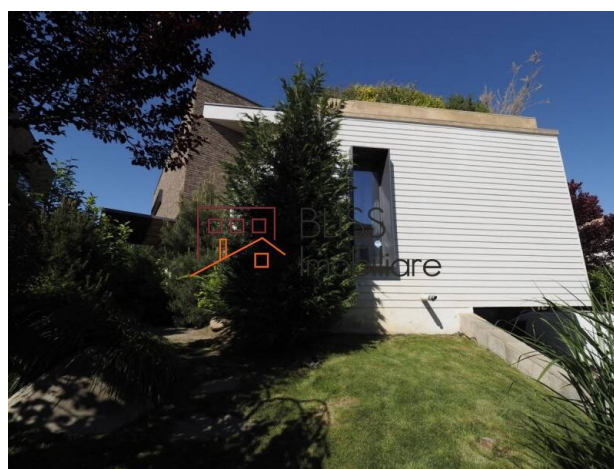

## Vila cu 5 camere situata in zona Pipera Baneasa

Referinta web  
**#85983**

Seara pe Deal, Iancu Nicolae, Bucuresti / Ilfov

<https://blissimobiliare.ro/vila-5-camere-de-inchiriat-iancu-nicolae-pipera-85983>  
(<https://blissimobiliare.ro/vila-5-camere-de-inchiriat-iancu-nicolae-pipera-85983>)

### Descriere

**Vila moderna in complex rezidential cu piscina interioara si sauna comuna in zona Jolie Ville si Iancu Nicolae.**

Aceste vile dispuse pe 3 nivele sunt menite sa ofere viitorilor chiriasi cele mai inalte standarde de confort prin eleganta si calitatea deosebita a finisajelor.

Vila dispune de un spatiu verde cu terase acoperite in jurul casei care are o suprafata utila de 320 mp.

Demisolul casei poate fi accesat din curtea care ofera 2 locuri exterioare de parcare si este compusa din spalatorie, camera tehnica, grup sanitar si spatiu depozitare,

Parterul vilei este un spatiu luminos cu living si loc de luat masa, bucatarie inchisa cu camara si acces pe terasa, birou/dormitor si baie.