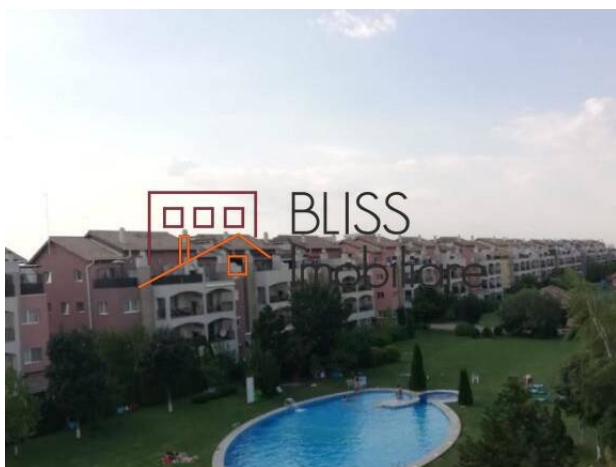

#86305

<https://blissimobiliare.ro/apartament-3-camere-de-inchiriat-iancu-nicolae-pipera-86305>
(<https://blissimobiliare.ro/apartament-3-camere-de-inchiriat-iancu-nicolae-pipera-86305>)

Descriere

Apartamentul este situat la etajul 3/3, mansarda si are in componenta un living mare si doua camere dotate cu pat matrimonial si dressing. Pe langa acestea, in componenta apartamentului mai sunt integrate o bucatarie complet utilata, o baie cu cada si o terasa (42 mp) cu un spatiu generos si o priveliste extraordinara catre spatiul verde si piscinele din interiorul complexului. Pe suprafata terasei exista un loc special amenajat pentru gratar. Apartamentul este nou mobilat si dispune de toate facilitatile: aer conditionat, masina de spalat, masina de spalat vase, spatii depozitare, semineu real in interiorul livingului, TV si cablu TV, internet. La subsolul imobilului se poate gasi boxa aferenta apartamentului si 2 locuri de parcare. Ansamblul IBIZA SOL este situat in imediata apropiere a Scolii Americane si dispune de: paza non-stop, psatiu verde, locuri de joaca pentru copii, 2 piscine mari si jacuzzi, sala de fitness etc.