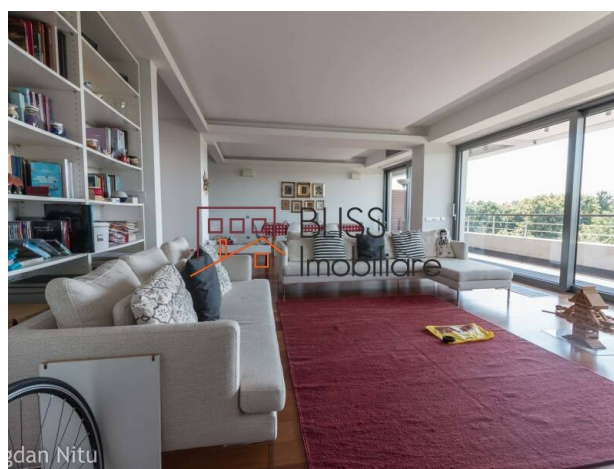

+40 729 005 624

contact@blissimobiliare.ro
(mailto:contact@blissimobiliare.ro)

Actualizat pe data de 19 September 2025

apartament penthouse 5 camere

Referinta web
#8639

Nordului, Bucuresti

<https://blissimobiliare.ro/apartament-penthouse-5-camere-de-inchiriat-herastrau-nordului-8639>
(<https://blissimobiliare.ro/apartament-penthouse-5-camere-de-inchiriat-herastrau-nordului-8639>)

Descriere

Penthouse situat pe Soseaua Nordului, et 5-6, suprafața utila 260 mp , suprafata construită cu terase 590mp.

- La etajul 5 este zona de living si bucatarie cu vedere la parcul Heresatrau, si 4 dormitoare (cu vedere spre zona rezidențiala) 3 bai si un grup sanitar.
- La etajul 6 este un living cu ieșire la terasa cu vedere la parc.