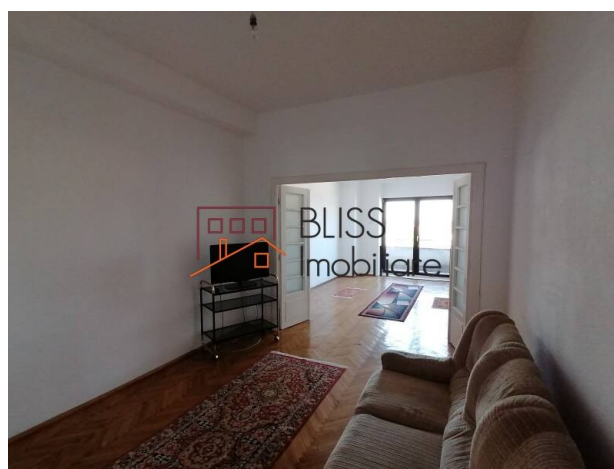

+40 729 005 624

contact@blissimobiliare.ro
(mailto:contact@blissimobiliare.ro)

Actualizat pe data de 8 September 2021

Apartment cu 5 camere langa Colegiul German Goethe

Referinta web
#86931

Zodiac Dorobanti, Dorobanti Sud, Bucuresti

<https://blissimobiliare.ro/apartment-5-camere-de-inchiriat-km-0-ultracentral-86931>
(<https://blissimobiliare.ro/apartment-5-camere-de-inchiriat-km-0-ultracentral-86931>)

Descriere

Apartment cu 5 camere, situat intr-un bloc cu 9 etaje, construit in 1946, in zona Dorobanti, in imediata apropiere de ASE.

Apartmentul este localizat in bloc cu 3 lifturi, proaspat zugravit, nemobilat, ca spatiu de locuit sau pentru birouri.

Locatie centrala intr-o cladire veche dar solida si curata Dorobanti

In vecinatate regasim numeroase locatii de interes comun.