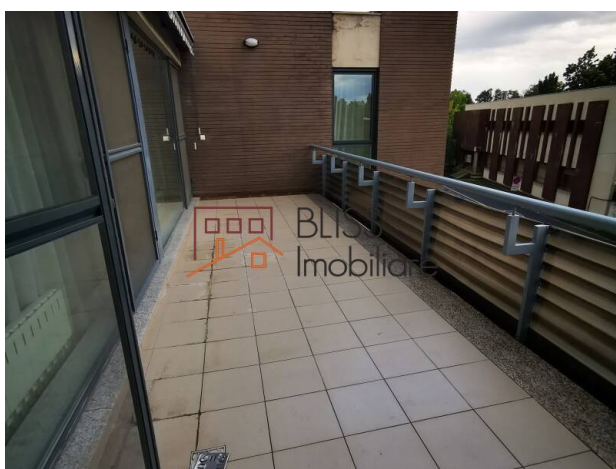

Herastrau, Bucuresti

<https://blissimobiliare.ro/apartament-4-camere-de-inchiriat-herastrau-nordului-86946>
(<https://blissimobiliare.ro/apartament-4-camere-de-inchiriat-herastrau-nordului-86946>)

Descriere

Apartment deosebit cu 4 camere, 3 dormitoare, situat la etajul 2 al unei clădiri rezidențiale de tip boutique cu 4 etaje în zona populară Herăstrău Nordului din București. Intrarea în parc este la doar 100 de metri.

Apartmentul se definește prin separarea foarte inteligentă între zonele de zi și de noapte, bucătăria complet echipată, terasa mare și locul de parcare subteran.

Excelent pentru familiile cu copii și pentru persoanele care adoră să-și invite familia, prietenii și colegii. Această proprietate se potrivește perfect pentru o viață liniștită sau dinamică.

Detalii proprietate

Nr. camere	4
Suprafață utilă	145m ²
Suprafață construită	190m ²
Tipul apartamentului	Apartament
Compartimentare	Decomandate
Confort	Confort 1
Nr. dormitoare	3
Nr. bucătării	1
Nr. băi	2
Nr. toalete	1
Tipul clădirii	Bloc
An construcție	2005
Dispunere	1S+P+4
Etaj	2
Nr. balcoane	1
Stare	Finalizat
Lift	Da
Parcare înăuntru	1
Nr. depozite	1