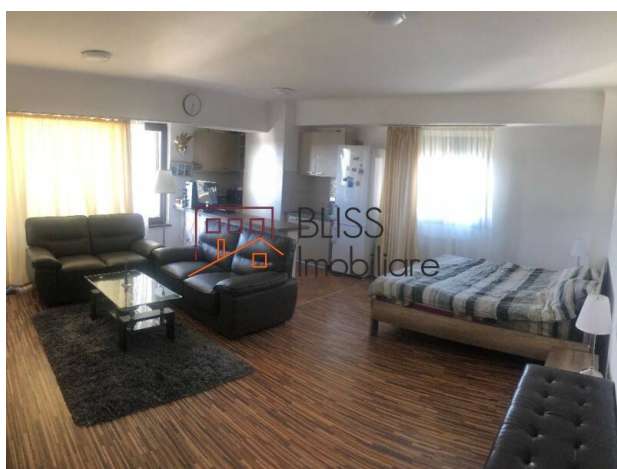

<https://blissimobiliare.ro/garsoniera-de-vanzare-baba-novac-87356>
(<https://blissimobiliare.ro/garsoniera-de-vanzare-baba-novac-87356>)

Descriere

Studio exclusivist, spațios, situat în complexul rezidențial Belvedere Park, în apropiere de parcul A.I. Cuza.

Studio cu vedere superbă

Studio-ul este de comandă, complet mobilat și utilat, având o suprafață de 55 mp utili și 67 mp construiți.

Compus din living spațios cu posibilitatea de transformare a spațiului în 2 camere, baie, bucatărie echipată și balcon cu suprafață de 5 mp.

Dispune de facilități precum electrocasnice noi, aer condiționat, vedere către parc și TV UltraHD.

Amplasat la etajul 9, într-un bloc cu 13 etaje, construit în 2010, liniștit, curat, cu atmosferă plăcută, vedere superbă peste oraș și acces din bulevard.

În proximitate: magazine, școli, Park Lake Mall, Tratoria Monza, 2 Mega-Image, piața, stație RATB, metrou.

Detalii proprietate

Nr. camere	1
Suprafață utilă	55m ²
Suprafață construită	67m ²
Tipul apartamentului	Garsoniera
Compartimentare	Decomandate
Confort	Confort 1
Nr. bucătării	1
Nr. băi	1
Tipul clădirii	Bloc
An construcție	2010
Dispunere	P+Mz+13
Etaj	9
Nr. balcoane	1
Stare	Finalizat
Lift	Da