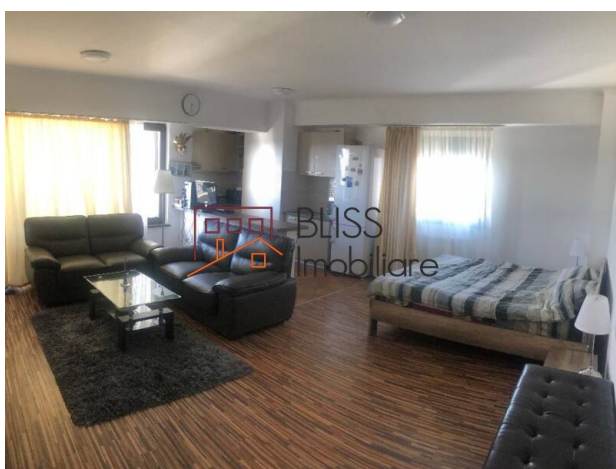

<https://blissimobiliare.ro/garsoniera-de-vanzare-baba-novac-87356>
(<https://blissimobiliare.ro/garsoniera-de-vanzare-baba-novac-87356>)

Descriere

Studio exclusivist, spațios, situat în complexul rezidențial Belvedere Park, în apropiere de parcul A.I. Cuza.

Studio cu vedere superbă

Studio-ul este de comandat, complet mobilat și utilat, având o suprafață de 55 mp utili și 67 mp construiți.

Compus din living spațios cu posibilitatea de transformare a spațiului în 2 camere, baie, bucatărie echipată și balcon cu suprafață de 5 mp.

Dispune de facilități precum electrocasnice noi, aer condiționat, vedere către parc și TV UltraHD.

Amplasat la etajul 9, într-un bloc cu 13 etaje, construit în 2010, liniștit, curat, cu atmosferă plăcută, vedere superbă peste oraș și acces din bulevard.

În proximitate: magazine, școli, Park Lake Mall, Tratoria Monza, 2 Mega-Image, piața, stație RATB, metrou.

Detalii proprietate

Nr. camere	1
Suprafață utilă	55m ²
Suprafață construită	67m ²
Tipul apartamentului	Garsoniera
Compartimentare	Decomandate
Confort	Confort 1
Nr. bucătării	1
Nr. băi	1
Tipul clădirii	Bloc
An construcție	2010
Dispunere	P+Mz+13
Etaj	9
Nr. balcoane	1
Stare	Finalizat
Lift	Da