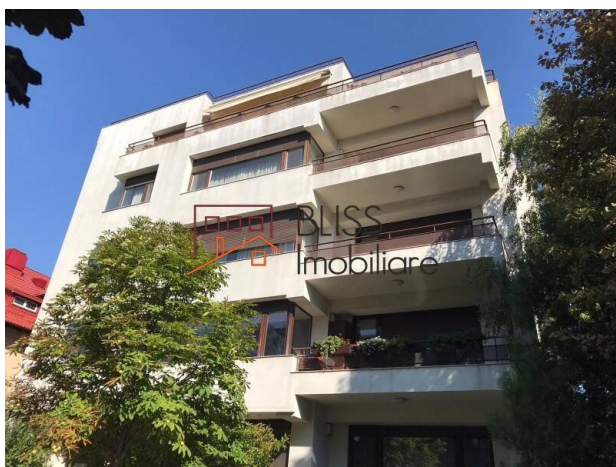

Violetta Tudorache

+40 729 005 624

contact@blissimobiliare.ro
 (mailto:contact@blissimobiliare.ro)

Actualizat pe data de 3 February 2026

apartament 2 camere

Dorobanti Capitale, Bucuresti

Referinta web

#88375

<https://blissimobiliare.ro/apartament-2-camere-de-inchiriat-dorobanti-primaverii-kiseleff-aviatorilor-88375> (https://blissimobiliare.ro/apartament-2-camere-de-inchiriat-dorobanti-primaverii-kiseleff-aviatorilor-88375)

Descriere

Apartment premium cu 1 dormitor situat in renumita zona Dorobanti Capitale din Bucuresti.

Apartmentul este situat la etajul 3/4.

Apartmentul este foarte spațios, cu o suprafață utilă de 108 mp și o impartire foarte buna.