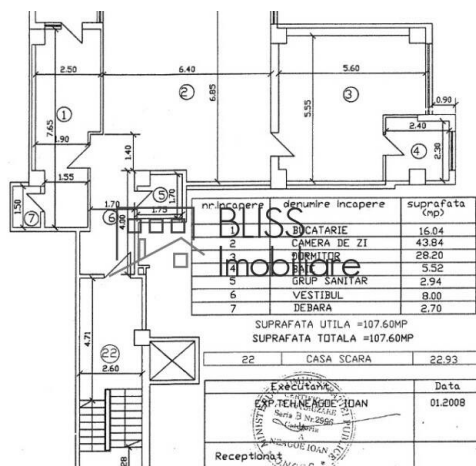

<https://blissimobiliare.ro/apartament-2-camere-de-inchiriat-dorobanti-primaverii-kiseleff-aviatorilor-88375> (https://blissimobiliare.ro/apartament-2-camere-de-inchiriat-dorobanti-primaverii-kiseleff-aviatorilor-88375)

Descriere

Apartment premium cu 1 dormitor situat in renumita zona Dorobanti Capitale din Bucuresti.

Apartmentul este situat la etajul 3/4.

Apartmentul este foarte spațios, cu o suprafață utilă de 108 mp și o impartire foarte buna.

Detalii proprietate

Nr. camere	2
Suprafață utilă	108m ²
Tipul apartamentului	Apartament
Compartimentare	Semi-decomandate
Nr. dormitoare	1
Nr. bucătării	1
Nr. băi	1
Nr. toalete	1
Tipul clădirii	Bloc
An construcție	2006
Anul renovării	2015
Disponere	1S+P+4
Etaj	3
Stare	Finalizat
Lift	Da
Parcare înăuntru	1