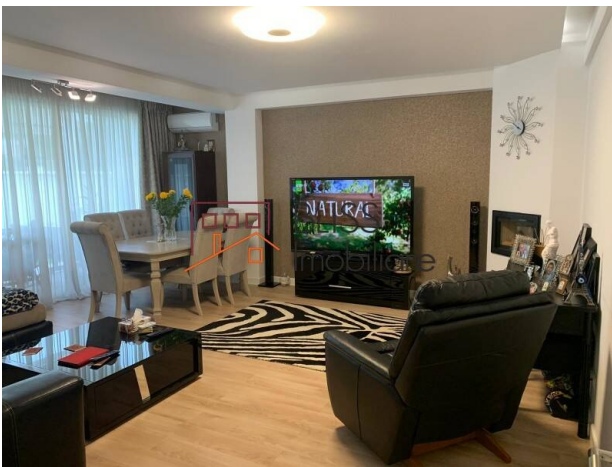

+40 729 005 624

contact@blissimobiliare.ro
(mailto:contact@blissimobiliare.ro)

Actualizat pe data de 26 June 2026

vila 7 camere

📍 Maya Forest Residence, Iancu Nicolae British School Bucharest, Bucuresti / Ilfov

Referinta web
#88706

<https://blissimobiliare.ro/vila-7-camere-de-inchiriat-iancu-nicolae-pipera-88706>
(<https://blissimobiliare.ro/vila-7-camere-de-inchiriat-iancu-nicolae-pipera-88706>)

Descriere

Vilă superbă mobilată modern, cu 7 camere, situată în zona Iancu Nicolae/Pipera, aproape de pădurea Băneasa, într-o locație liniștită și totodată aproape de toate școlile internaționale și punctele de interes din nordul Bucureștiului.

Proprietatea se desfășoară pe 2 nivele (P+2) și dispune de o suprafață utilă de 230 mp și totală de 279 mp, fiind compartimentată astfel:

- Parter: hol, living cu ieșire pe terasă/curte de 112 mp cu vedere superbă spre pădure, grup sanitar, bucătărie închisă, garaj dublu;
- Etaj: hol, 3 dormitoare (un dormitor matrimonial cu dressing), 2 băi;
- Etaj 2: 2 dormitoare, birou/entertainment room, baie și terasă.

Casa dispune de finisaje de foarte bună calitate, este foarte spațioasă și bine compartimentată.