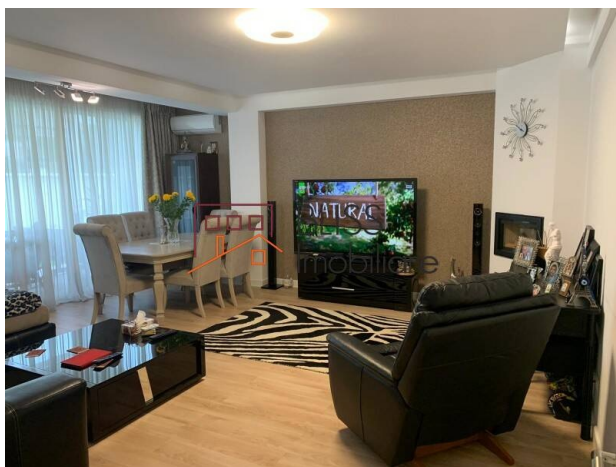

<https://blissimobiliare.ro/vila-7-camere-de-inchiriat-iancu-nicolae-pipera-88706>
(<https://blissimobiliare.ro/vila-7-camere-de-inchiriat-iancu-nicolae-pipera-88706>)

Descriere

Vilă superbă mobilată modern, cu 7 camere, situată în zona Iancu Nicolae/Pipera, aproape de pădurea Băneasa, într-o locație liniștită și totodată aproape de toate școlile internaționale și punctele de interes din nordul Bucureștiului.

Proprietatea se desfășoară pe 2 nivele (P+2) și dispune de o suprafață utilă de 230 mp și totală de 279 mp, fiind compartimentată astfel:

- Parter: hol, living cu ieșire pe terasă/curte de 112 mp cu vedere superbă spre pădure, grup sanitar, bucătărie închisă, garaj dublu;
- Etaj: hol, 3 dormitoare (un dormitor matrimonial cu dressing), 2 băi;
- Etaj 2: 2 dormitoare, birou/entertainment room, baie și terasă.

Casa dispune de finisaje de foarte bună calitate, este foarte spațioasă și bine compartimentată.

Detalii proprietate

Nr. camere	7
Suprafață utilă	230m ²
Suprafață construită	279m ²
Nr. dormitoare	6
Nr. bucătării	1
Nr. băi	3
Nr. toalete	1
Tipul clădirii	Vila
An construcție	2018
Nr. balcoane	1
Stare	Finalizat
Total teren	350m ²
Amprenta la sol	230m ²
Grădină	120m ²
Parcare înăuntru	2