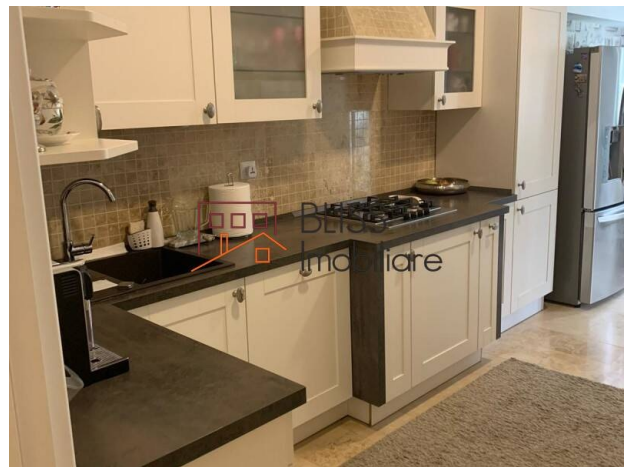

+40 729 005 624

contact@blissimobiliare.ro
(mailto:contact@blissimobiliare.ro)

Actualizat pe data de 26 June 2026

vila 7 camere

📍 Maya Forest Residence, Iancu Nicolae British School Bucharest, Bucuresti / Ilfov

Referinta web
#88706

<https://blissimobiliare.ro/vila-7-camere-de-inchiriat-iancu-nicolae-pipera-88706>
(<https://blissimobiliare.ro/vila-7-camere-de-inchiriat-iancu-nicolae-pipera-88706>)

Descriere

Vilă superbă mobilată modern, cu 7 camere, situată în zona Iancu Nicolae/Pipera, aproape de pădurea Băneasa, într-o locație liniștită și totodată aproape de toate școlile internaționale și punctele de interes din nordul Bucureștiului.

Proprietatea se desfășoară pe 2 nivele (P+2) și dispune de o suprafață utilă de 230 mp și totală de 279 mp, fiind compartimentată astfel:

- Parter: hol, living cu ieșire pe terasă/curte de 112 mp cu vedere superbă spre pădure, grup sanitar, bucătărie închisă, garaj dublu;
- Etaj: hol, 3 dormitoare (un dormitor matrimonial cu dressing), 2 băi;
- Etaj 2: 2 dormitoare, birou/entertainment room, baie și terasă.

Casa dispune de finisaje de foarte bună calitate, este foarte spațioasă și bine compartimentată.