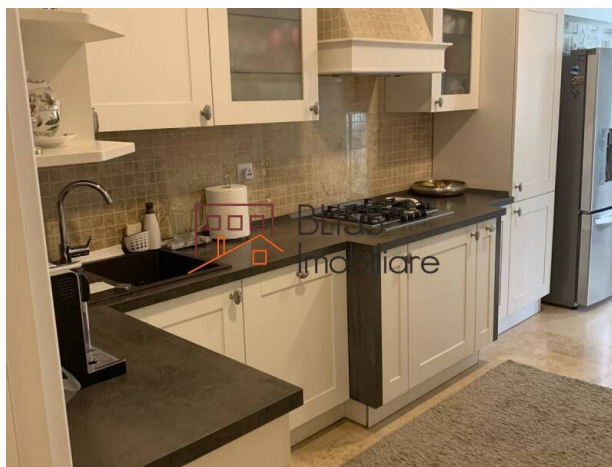

<https://blissimobiliare.ro/vila-7-camere-de-inchiriat-iancu-nicolae-pipera-88706>
(<https://blissimobiliare.ro/vila-7-camere-de-inchiriat-iancu-nicolae-pipera-88706>)

Descriere

Vilă superbă mobilată modern, cu 7 camere, situată în zona Iancu Nicolae/Pipera, aproape de pădurea Băneasa, într-o locație liniștită și totodată aproape de toate școlile internaționale și punctele de interes din nordul Bucureștiului.

Casa dispune de finisaje de foarte bună calitate, este foarte spațioasă și bine compartimentată.

Detalii proprietate

Nr. camere	7
Suprafață utilă	230m ²
Suprafață construită	279m ²
Nr. dormitoare	6
Nr. bucătării	1
Nr. băi	3
Nr. toalete	1
Tipul clădirii	Vila
An construcție	2018
Nr. balcoane	1
Stare	Finalizat
Total teren	350m ²
Amprenta la sol	230m ²
Grădină	120m ²
Parcare înăuntru	2

Facilități

Bucătărie echipată

Mașină de spălat vase

Este mobilat (Dispus să scoată mobila)

Încălzire centrală proprie

Aer condiționat

Șemineu

Locație