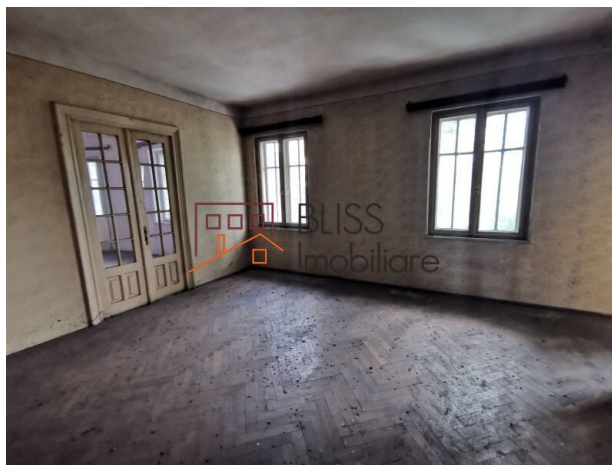

Violetta Tudorache

+40 729 005 624

contact@blissimobiliare.ro
(mailto:contact@blissimobiliare.ro)

Actualizat pe data de 28 April 2025

apartament 4 camere

📍 Berzei, Bucuresti

Referinta web

#88742

<https://blissimobiliare.ro/apartament-4-camere-de-vanzare-berzei-88742>
(<https://blissimobiliare.ro/apartament-4-camere-de-vanzare-berzei-88742>)

Descriere

Apartment situat la etajul 2 intr-o vila construita in perioada interbelica. Cladirea este incadrata tehnic in clasa I de risc seismic. Vila este de tip P+2+Pod in zona Berzei, foarte aproape de Gara de Nord, Piata Victoriei, Piata Matache, Piata Romana, Statii de metrou Gara de Nord, Piata Victoriei si Piata Romana, Parcul Cismigiu si Kiseleff, numeroase muzee, restaurante si cafenele.

Apartmentul are 4 camere, o suprafata utila de 115 mp si este amplasat stradal.

Apartmentul necesita renovare completa.

Detalii proprietate

Nr. camere	4
Suprafață utilă	115m ²
Suprafață construită	124m ²
Tipul apartamentului	Apartament
Compartimentare	Decomandate
Confort	Confort 1
Nr. dormitoare	3
Nr. bucătării	1
Nr. băi	1
Nr. toalete	1
Tipul clădirii	Vila
An construcție	1940
Dispunere	1S+P+2+Pod
Etaj	Mansarda
Nr. balcoane	2
Stare	Finalizat
Clasa de risc seismic	Rs I

Facilități

 Nemobilat

 Potrivit pentru birou

Locație

Poze