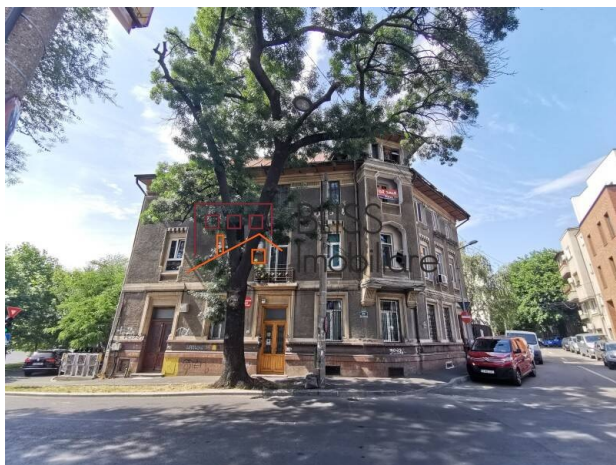

Violetta Tudorache

+40 729 005 624

contact@blissimobiliare.ro
(mailto:contact@blissimobiliare.ro)

Actualizat pe data de 28 April 2025

apartament 4 camere

📍 Berzei, Bucuresti

Referinta web

#88742

<https://blissimobiliare.ro/apartament-4-camere-de-vanzare-berzei-88742>
(<https://blissimobiliare.ro/apartament-4-camere-de-vanzare-berzei-88742>)

Descriere

Apartment situat la etajul 2 intr-o vila construita in perioada interbelica. Cladirea este incadrata tehnic in clasa I de risc seismic. Vila este de tip P+2+Pod in zona Berzei, foarte aproape de Gara de Nord, Piata Victoriei, Piata Matache, Piata Romana, Statii de metrou Gara de Nord, Piata Victoriei si Piata Romana, Parcul Cismigiu si Kiseleff, numeroase muzee, restaurante si cafenele.

Apartmentul are 4 camere, o suprafata utila de 115 mp si este amplasat stradal.

Apartmentul necesita renovare completa.

Detalii proprietate

Nr. camere	4
Suprafață utilă	115m ²
Suprafață construită	124m ²
Tipul apartamentului	Apartament
Compartimentare	Decomandate
Confort	Confort 1
Nr. dormitoare	3
Nr. bucătării	1
Nr. băi	1
Nr. toalete	1
Tipul clădirii	Vila
An construcție	1940
Dispunere	1S+P+2+Pod
Etaj	Mansarda
Nr. balcoane	2
Stare	Finalizat
Clasa de risc seismic	Rs I

Facilități

 Nemobilat

 Potrivit pentru birou

Locație

Poze