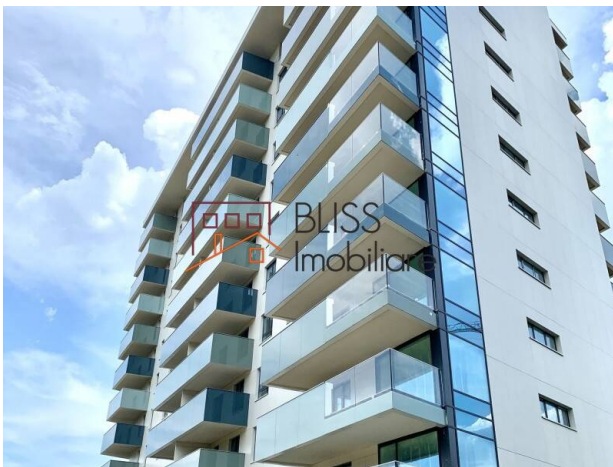

Referinta web
#88900

<https://blissimobiliare.ro/apartament-2-camere-de-vanzare-aviatiei-promenada-mall-metro-pipera-88900> (<https://blissimobiliare.ro/apartament-2-camere-de-vanzare-aviatiei-promenada-mall-metro-pipera-88900>)

Descriere

Apartment de 2 camere, situat ansamblul rezidențial Aviației Tower.

Situat în partea de Nord a Bucureștiului, în zona Aviației, pe Bd. Dimitrie Pompeiu, ansamblul rezidențial Aviației Tower reprezintă materializarea stilului de viață dorit. De la proiect, la finisaje și design, facilități și amplasare, totul este caracterizat de eleganță și bun gust, confort și rafinament.

Apartamentele ce compun Aviației Tower au fost proiectate ca spații generoase. Pe cele 11 etaje ale ansamblului rezidențial sunt apartamente intime și elegante cu 2 și 3 camere, iar cele 4 duplexuri situate la ultimul etaj conferă un sentiment unic de exclusivitate.