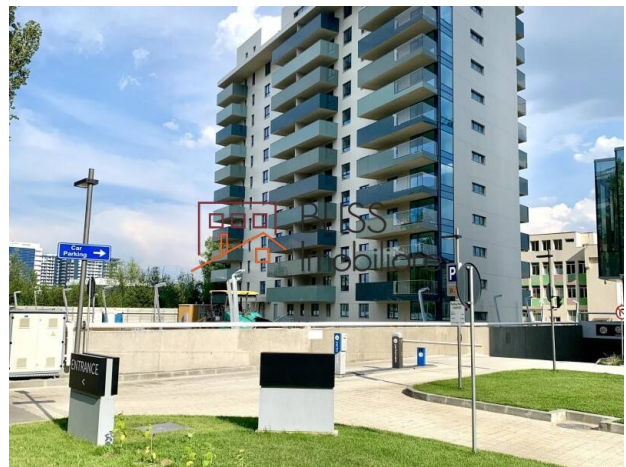

Referinta web
#88900

<https://blissimobiliare.ro/apartament-2-camere-de-vanzare-aviatiei-promenada-mall-metro-pipera-88900> (<https://blissimobiliare.ro/apartament-2-camere-de-vanzare-aviatiei-promenada-mall-metro-pipera-88900>)

Descriere

Apartment de 2 camere, situat ansamblul rezidențial Aviației Tower.

Situat în partea de Nord a Bucureștiului, în zona Aviației, pe Bd. Dimitrie Pompeiu, ansamblul rezidențial Aviației Tower reprezintă materializarea stilului de viață dorit. De la proiect, la finisaje și design, facilități și amplasare, totul este caracterizat de eleganță și bun gust, confort și rafinament.

Aviației Tower este amplasat în apropierea a 2 dintre cele mai mari centre business din București (Novo Park Business Center, HP Global E-business Center), dar și al unor companii multinaționale precum Genpact sau Nestle.

Mall Promenada se află la doar 500m, iar în vecinătate se află centre comerciale, instituții bancare de top, restaurante și cafenele exclusiviste, farmacii moderne și o clinică medicală la standarde internaționale.