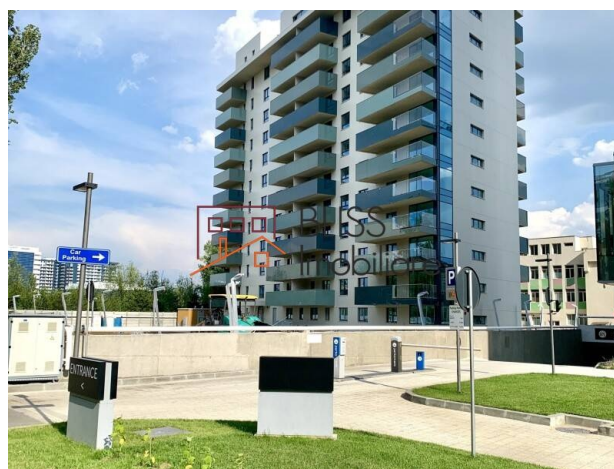

+40 729 005 624

contact@blissimobiliare.ro
(mailto:contact@blissimobiliare.ro)

Actualizat pe data de 13 January 2021

apartament 3 camere

Aviatiei Tower, Floreasca Business Park
Promenada Mall, Bucuresti

Referinta web
#88916

<https://blissimobiliare.ro/apartament-3-camere-de-vanzare-aviatiei-promenada-mall-metro-pipera-88916> (<https://blissimobiliare.ro/apartament-3-camere-de-vanzare-aviatiei-promenada-mall-metro-pipera-88916>)

Descriere

Apartment de 2, 3 camere, situat ansamblul rezidențial Aviației Tower.

Situat în partea de Nord a Bucureștiului, în zona Aviației, pe Bd. Dimitrie Pompeiu, ansamblul rezidențial Aviației Tower reprezintă materializarea stilului de viață dorit. De la proiect, la finisaje și design, facilități și amplasare, totul este caracterizat de eleganță și bun gust, confort și rafinament.

Apartamentele ce compun Aviației Tower au fost proiectate ca spații generoase. Pe cele 11 etaje ale ansamblului rezidențial sunt apartamente intime și elegante cu 2 și 3 camere, iar cele 4 duplexuri situate la ultimul etaj conferă un sentiment unic de exclusivitate.

Aviației Tower este amplasat în apropierea a 2 dintre cele mai mari centre business din București (Novo Park Business Center, HP Global E-business Center), dar și al unor companii multinaționale precum Genpact sau Nestle.

Mall Promenada se află la doar 500m, iar în vecinătate se află centre comerciale, instituții bancare de top, restaurante și cafenele exclusiviste, farmacii moderne și o clinică medicală la standarde internaționale.

Observatii: Fotografiiile sunt doar cu titlu de prezentare!