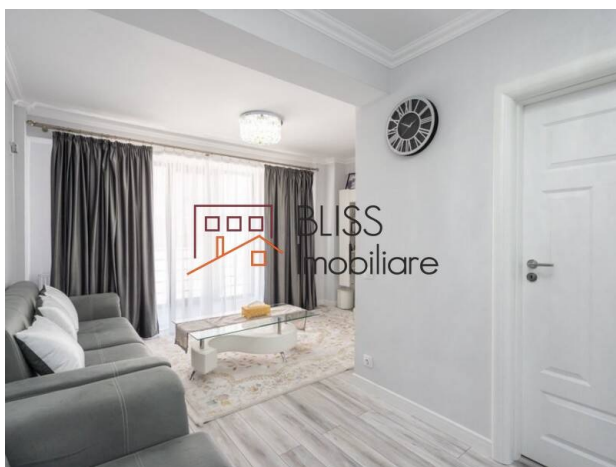

Violetta Tudorache

+40 729 005 624

contact@blissimobiliare.ro
(mailto:contact@blissimobiliare.ro)

Actualizat pe data de 10 February 2021

apartament 2 camere

Metrou Laminorului, Bucuresti

Referinta web

#89394

<https://blissimobiliare.ro/apartament-2-camere-de-vanzare-bucurestii-noi-damaroiaia-chitila-89394>
(<https://blissimobiliare.ro/apartament-2-camere-de-vanzare-bucurestii-noi-damaroiaia-chitila-89394>)

Descriere

Apartment cu 2 camere, cu o suprafață utilă de 65 mp, complet mobilat și utilat, în Bucureștii Noi.

Imobilul are următoarea compartimentare:

- 1 zonă de living
- 1 bucătărie
- 1 dormitor
- 1 baie
- 2 balcoane.

Apartmentul beneficiază de o poziție excelentă, fiind situat la 5 minute distanță de stația de metrou Laminorului, în imediata apropiere de școli, grădinițe, hypermarket.

Detalii proprietate

Nr. camere	2
Suprafață utilă	65m ²
Tipul apartamentului	Apartament
Compartimentare	Decomandate
Confort	Delux
Nr. dormitoare	1
Nr. bucătării	1
Nr. băi	1
Tipul clădirii	Bloc
An construcție	2020
Disponere	P+2
Etaj	Parter
Nr. balcoane	2
Stare	Finalizat