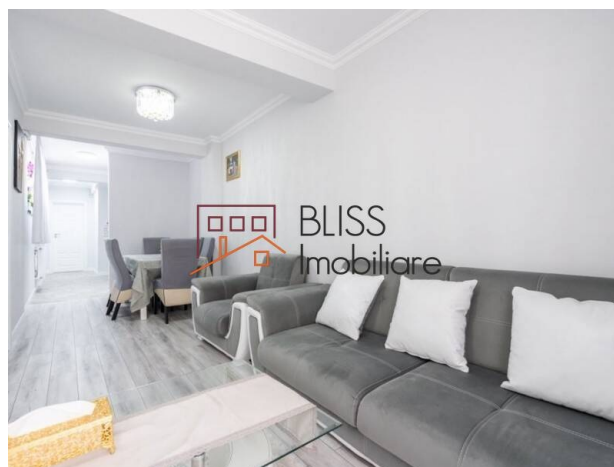

## apartament 2 camere

Metrou Laminorului, Bucuresti

Referinta web

**#89394**

<https://blissimobiliare.ro/apartament-2-camere-de-vanzare-bucurestii-noi-damaroiaia-chitila-89394>  
(<https://blissimobiliare.ro/apartament-2-camere-de-vanzare-bucurestii-noi-damaroiaia-chitila-89394>)

### Descriere

Apartment cu 2 camere, cu o suprafață utilă de 65 mp, complet mobilat și utilat, în Bucureștii Noi.

Imobilul are următoarea compartimentare:

- 1 zonă de living
- 1 bucătărie
- 1 dormitor
- 1 baie
- 2 balcoane.

Apartmentul beneficiază de o poziție excelentă, fiind situat la 5 minute distanță de stația de metrou Laminorului, în imediata apropiere de școli, grădinițe, hypermarket.

## Detalii proprietate

Nr. camere	2
Suprafață utilă	65m <sup>2</sup>
Tipul apartamentului	Apartament
Compartimentare	Decomandate
Confort	Delux
Nr. dormitoare	1
Nr. bucătării	1
Nr. băi	1
Tipul clădirii	Bloc
An construcție	2020
Disponere	P+2
Etaj	Parter
Nr. balcoane	2
Stare	Finalizat