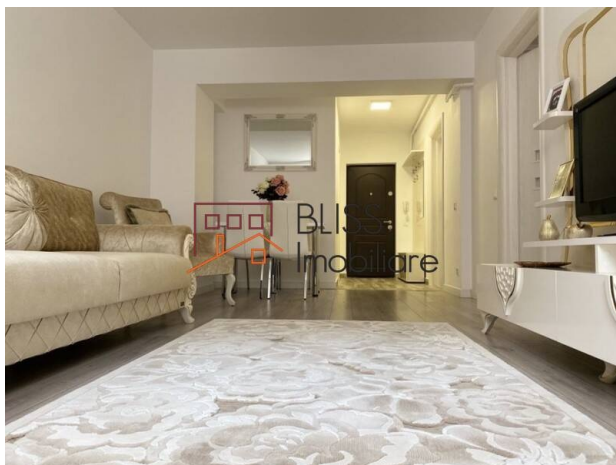

+40 729 005 624

contact@blissimobiliare.ro
(mailto:contact@blissimobiliare.ro)

Actualizat pe data de 5 February 2021

apartament 2 camere

Jiului, Bucuresti

Referinta web

#90227

<https://blissimobiliare.ro/apartament-2-camere-de-vanzare-bucurestii-noi-damaroiaia-chitila-90227>
(<https://blissimobiliare.ro/apartament-2-camere-de-vanzare-bucurestii-noi-damaroiaia-chitila-90227>)

Descriere

Apartment cu 2 camere, localizat la demisol inalt, suprafata de 53 mp utili, situat in zona de Nord Jiului/Damaroiaia, in apropiere de statia de metrou Mobilat si utilat, centrala termica proprie Ariston 24.