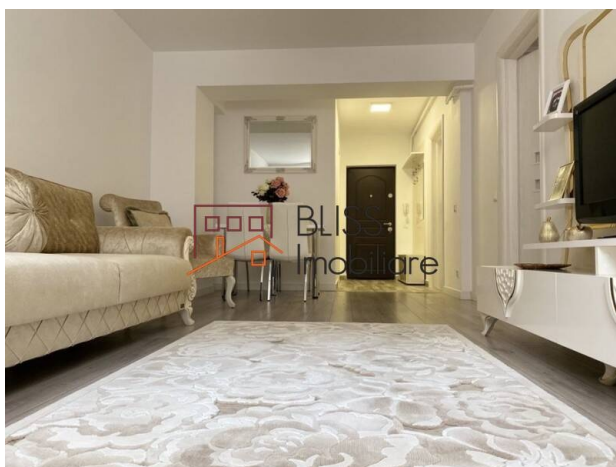

+40 729 005 624

contact@blissimobiliare.ro
(mailto:contact@blissimobiliare.ro)

Actualizat pe data de 5 February 2021

apartament 2 camere

Jiului, Bucuresti

Referinta web

#90227

<https://blissimobiliare.ro/apartament-2-camere-de-vanzare-bucurestii-noi-damaroiaia-chitila-90227>
(<https://blissimobiliare.ro/apartament-2-camere-de-vanzare-bucurestii-noi-damaroiaia-chitila-90227>)

Descriere

Apartment cu 2 camere, localizat la demisol inalt, suprafata de 53 mp utili, situat in zona de Nord Jiului/Damaroiaia, in apropiere de statia de metrou Mobilat si utilat, centrala termica proprie Ariston 24.