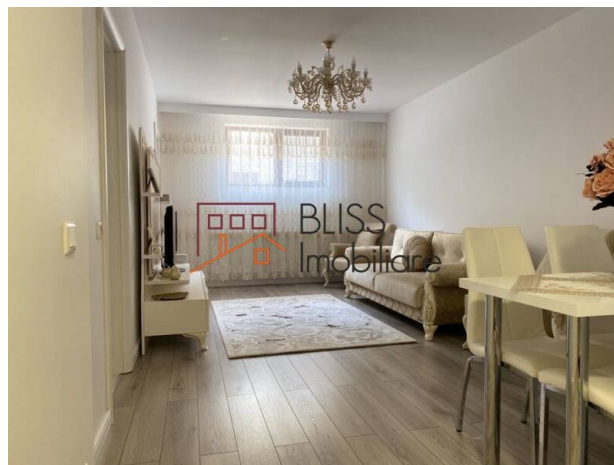

+40 729 005 624

contact@blissimobiliare.ro
(mailto:contact@blissimobiliare.ro)

Actualizat pe data de 5 February 2021

apartament 2 camere

Jiului, Bucuresti

Referinta web

#90227

<https://blissimobiliare.ro/apartament-2-camere-de-vanzare-bucurestii-noi-damaroiaia-chitila-90227>
(<https://blissimobiliare.ro/apartament-2-camere-de-vanzare-bucurestii-noi-damaroiaia-chitila-90227>)

Descriere

Apartment cu 2 camere, localizat la demisol inalt, suprafata de 53 mp utili, situat in zona de Nord Jiului/Damaroiaia, in apropiere de statia de metrou Mobilat si utilat, centrala termica proprie Ariston 24.