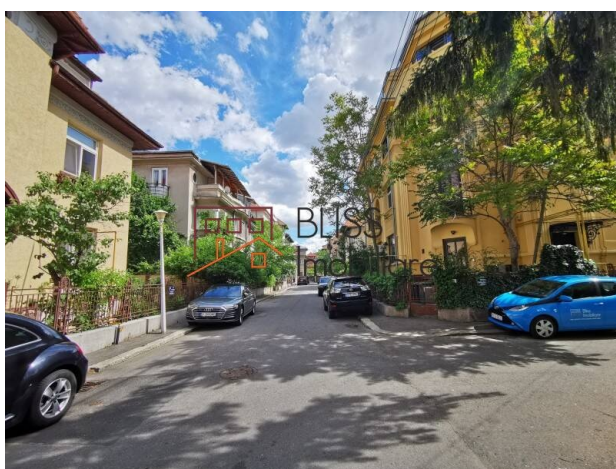

## Apartment pozitionat in zona premium Kiseleff

Kiseleff, Bucuresti

Referinta web  
**#9058**

<https://blissimobiliare.ro/apartment-4-camere-de-inchiriat-dorobanti-primaverii-kiseleff-aviatorilor-9058> (<https://blissimobiliare.ro/apartment-4-camere-de-inchiriat-dorobanti-primaverii-kiseleff-aviatorilor-9058>)

### Descriere

Apartment cu două dormitoare mobilat situat într-o vilă mică interbelica deosebita pe o stradă cu trafic limitat între Bulevardul Kiseleff și Bulevard Aviatorilor. Aceasta este una dintre cele mai renumite și populare zone datorita magnificelor vile istorice și dezvoltări de boutique de lux. Unele dintre cele mai frumoase restaurante boeme se află în zonă și sunteți la doar câțiva pași de Arcul de Triumf.