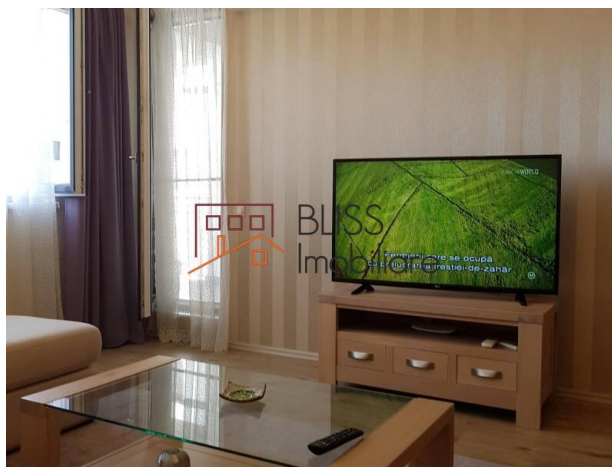

<https://blissimobiliare.ro/apartament-3-camere-de-inchiriat-iancu-nicolae-pipera-90581>
(<https://blissimobiliare.ro/apartament-3-camere-de-inchiriat-iancu-nicolae-pipera-90581>)

Descriere

Apartment de 3 camere, modern mobilat, situat in ansamblul rezidential Greenfield, etaj 4/5, vedere spre padure, dotari lux, loc de parcare .