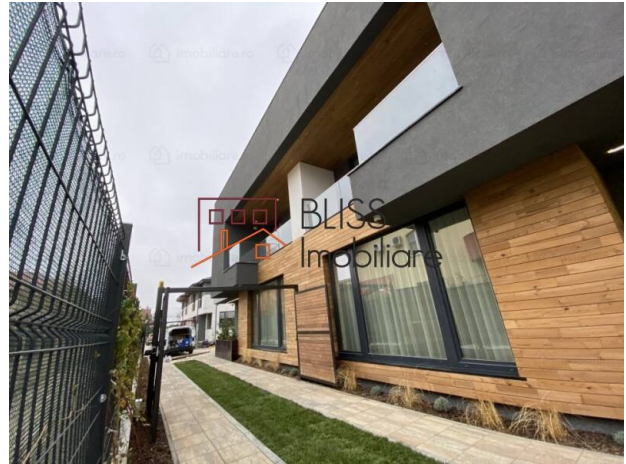

+40 729 005 624

contact@blissimobiliare.ro
(mailto:contact@blissimobiliare.ro)

Actualizat pe data de 5 June 2026

Închiriază o vilă de lux în Pipera

Pipera, Bucuresti / Ilfov

3.000 EUR +TVA / lună

Referinta web
#90830

<https://blissimobiliare.ro/vila-7-camere-de-inchiriat-iancu-nicolae-pipera-90830>
(<https://blissimobiliare.ro/vila-7-camere-de-inchiriat-iancu-nicolae-pipera-90830>)

Descriere

Bucurați-vă de rafinamentul și luxul absolut în această vilă duplex de excepție situată în inima zonei Pipera. Cu trei dormitoare spațioase, fiecare însoțit de propria baie și terasă privată, această proprietate redefinește standardele locuirii moderne.

Bucură-te de confort și eleganță în această proprietate amplasată în zona Pipera

Fiecare detaliu al acestei vile este meticolos proiectat pentru a oferi un stil de viață sofisticat și confortabil. Amenajată cu o eleganță contemporană și mobilată cu gust, vila emană un aer de lux și bun-gust în fiecare colț.

Bucătăria complet mobilată și echipată cu aparatură modernă este un paradis pentru cei pasionați de arta culinară, oferind o experiență culinară excepțională. Iar zona de living este un sanctuar al relaxării, unde puteți petrece momente de neuitat alături de cei dragi.

Cu o grădină privată și o terasă superb amenajată pe acoperiș, această vilă oferă un spațiu generos pentru relaxare și socializare în aer liber. Finalizată în 2021, cu o suprafață totală de 280 mp, această proprietate este pur și simplu irezistibilă pentru cei care caută perfecțiunea în locuință.