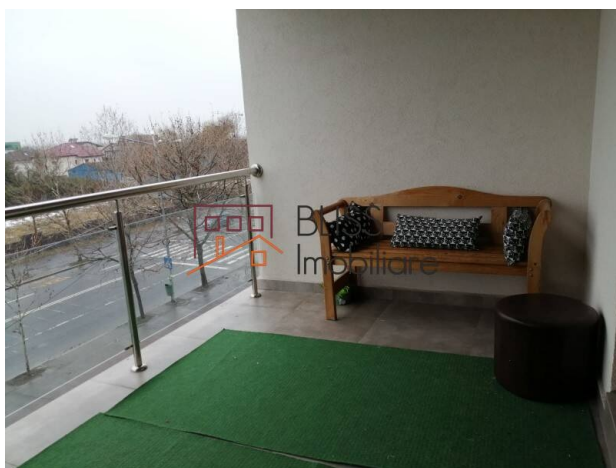

+40 729 005 624

contact@blissimobiliare.ro
(mailto:contact@blissimobiliare.ro)

Actualizat pe data de 16 February 2021

Apartment, 3 camere, aproape de 2 parcuri si padurea Baneasa

Referinta web
#91092

📍 Sisesti 30 Residence, Vatra Noua, Bucuresti

<https://blissimobiliare.ro/apartment-3-camere-de-vanzare-baneasa-sisesti-jandarmerie-straulesti-sector-1-91092> (<https://blissimobiliare.ro/apartment-3-camere-de-vanzare-baneasa-sisesti-jandarmerie-straulesti-sector-1-91092>)

Descriere

Apartment cu 3 camere situat in Sisesti, 2 bai, 2 balcoane mari, suprafata utila 79mp, suprafata totala 99 mp.

Bloc finalizat in 2019.

Statia de autobuz e in fata blocului, iar in apropiere sunt magazine, benzinarii si fast fooduri, unele cu program non stop.

In vecinatate se gasesc 4 locuri de joaca pentru copii, 2 parcuri si padurea Baneasa.