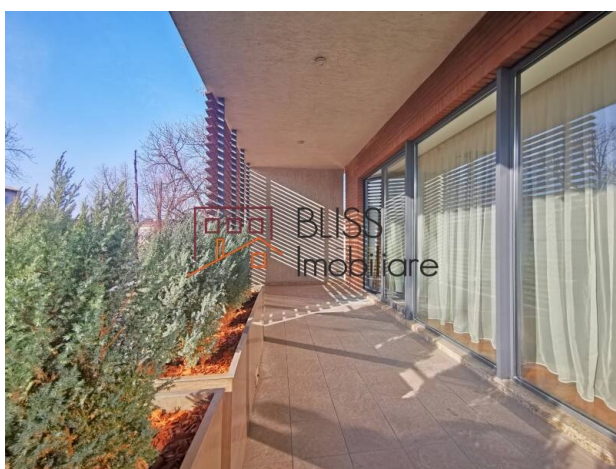

+40 729 005 624

contact@blissimobiliare.ro
(mailto:contact@blissimobiliare.ro)

Actualizat pe data de 11 February 2026

Apartment exclusivist in zona Dorobanti Capitale

Referinta web
#91255

Dorobanti Capitale, Bucuresti

<https://blissimobiliare.ro/apartament-4-camere-de-inchiriat-dorobanti-primaverii-kiseleff-aviatorilor-91255> (<https://blissimobiliare.ro/apartament-4-camere-de-inchiriat-dorobanti-primaverii-kiseleff-aviatorilor-91255>)

Descriere

Apartment premium cu 4 camere si finisaje exceptionale

Dispune de 2 locuri de parcare si 1 boxa in garajul interior

Acest apartament de lux este situat in zona Dorobanti Capitale, pe o strada linistita, la etajul 2 al unui imobil S+P+4, finalizat in 2007.

Are o suprafata totala de 300mp si 240mp utili cu 30mp terase.

Este compus dintr-un living generos (80mp) cu zona de dining si acces pe terasa, bucatarie separata si complet echipata, toaleta pentru oaspeti si 3 dormitoare matrimoniale cu bai si zone de dressing proprii. Toate dormitoarele au acces pe terasa.

Finisajele sunt de inalta calitate (marmura, granit, parchet din lemn natural).

Dispune de 2 locuri de parcare si 1 boxa in garajul interior.

Imobilul este supravegheat video si are paza.