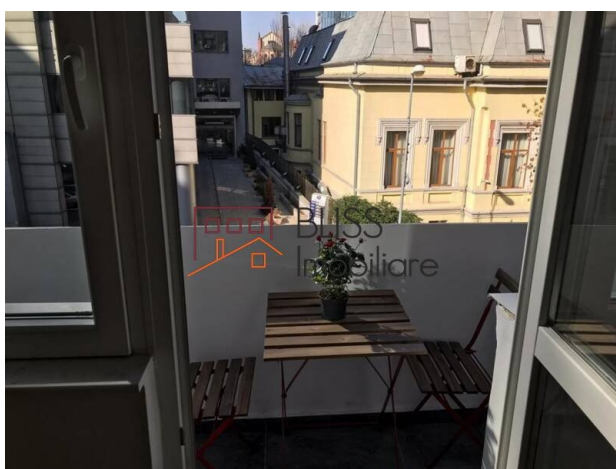

## **Apartment spatios, central, Cismigiu**

Referinta web  
**#91385**

 Cismigiu (Stirbei Voda), Bucuresti

<https://blissimobiliare.ro/apartment-4-camere-de-vanzare-km-0-ultracentral-91385>  
(<https://blissimobiliare.ro/apartment-4-camere-de-vanzare-km-0-ultracentral-91385>)

### **Descriere**

Apartment spatios, proaspat renovat, intr-o zona centrala si linistita, cu acces rapid la parcul Cismigiu. Apartamentul este semi-decomandat, avand 4 camere spatioase, 2 bai si un balcon perfect pentru relaxare.

Apartmentul este situat la etajul 1 din 7, blocul dispunand de lift.

Spiritul de epoca evocat de cladire si zona istorica se combina cu finisajele moderne, astfel creeand o atmosfera confortabila, intr-un spatiu util de 116 mp.