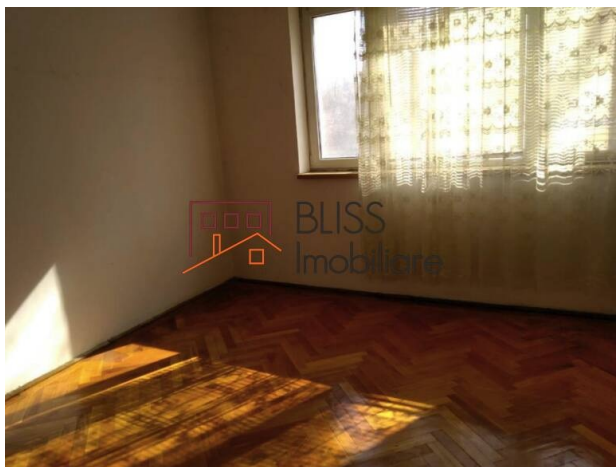

Violetta Tudorache

+40 729 005 624

contact@blissimobiliare.ro
(mailto:contact@blissimobiliare.ro)

Actualizat pe data de 8 March 2021

apartament 2 camere

NOA Residence, Jiului, Bucuresti

Referinta web

#91618

<https://blissimobiliare.ro/apartament-2-camere-de-vanzare-bucurestii-noi-damaroaia-chitila-91618>
(<https://blissimobiliare.ro/apartament-2-camere-de-vanzare-bucurestii-noi-damaroaia-chitila-91618>)

Descriere

Apartment cu 2 camere, etaj 2/3, cu o suprafata de 50 mp in Pajura.

Zona bine comunicata cu metrou, trolebus, Kaufland foarte aproape, farmacie, piata.

Detalii proprietate

Nr. camere	2
Suprafață utilă	50m ²
Tipul apartamentului	Apartament
Confort	Confort 1
Nr. dormitoare	1
Nr. bucătării	1
Nr. băi	1
Tipul clădirii	Bloc
An construcție	2023
Disponere	P+4
Etaj	2
Nr. balcoane	1
Stare	Trebuie renovata
Lift	Da