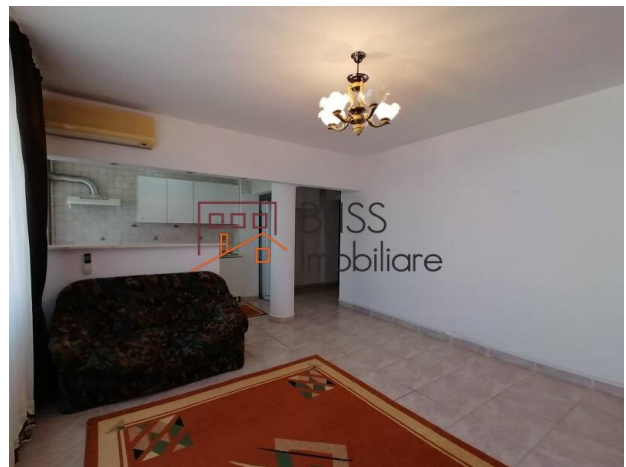

+40 729 005 624

contact@blissimobiliare.ro
(mailto:contact@blissimobiliare.ro)

Actualizat pe data de 4 November 2021

Apartment cu 2 camere in Ion Mihalache langa Metrou 1 Mai

1 Mai, Bucuresti

Referinta web
#91620

<https://blissimobiliare.ro/apartament-2-camere-de-inchiriat-domenii-1-mai-grivitei-91620>
(<https://blissimobiliare.ro/apartament-2-camere-de-inchiriat-domenii-1-mai-grivitei-91620>)

Descriere

Apartment cu 2 camere, living si bucatarie open-space, mobilat, utilat, renovat situat in zona Ion Mihalache, in apropiere de metrou 1 Mai.

Apartment 2 camere in bloc curat si linistit zona Piata Chibrit

Apartmentul are suprafata utila de 50mp si este situat la etajul 6/10 intr-un bloc construit in 1962, intr-o zona curata, cu acces imediat la diferite puncte de interes comun.