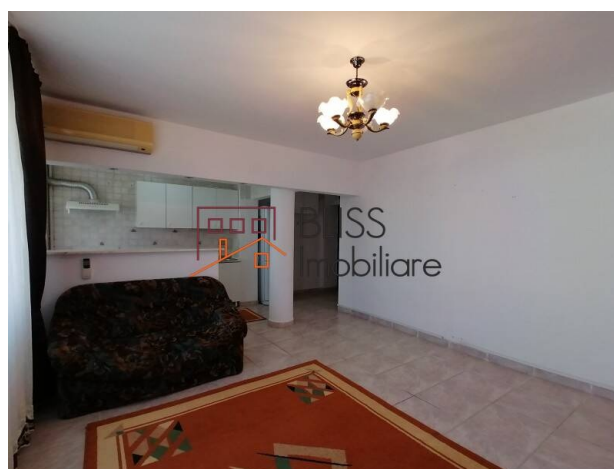

## **Apartment cu 2 camere in Ion Mihalache langa Metrou 1 Mai**

Referinta web  
**#91620**

1 Mai, Bucuresti

<https://blissimobiliare.ro/apartment-2-camere-de-inchiriat-domenii-1-mai-grivitei-91620>  
(<https://blissimobiliare.ro/apartment-2-camere-de-inchiriat-domenii-1-mai-grivitei-91620>)

### **Descriere**

Apartment cu 2 camere, living si bucatarie open-space, mobilat, utilat, renovat situat in zona Ion Mihalache, in apropiere de metrou 1 Mai.

## **Apartment 2 camere in bloc curat si linistit zona Piata Chibrit**

Apartmentul are suprafata utila de 50mp si este situat la etajul 6/10 intr-un bloc construit in 1962, intr-o zona curata, cu acces imediat la diferite puncte de interes comun.