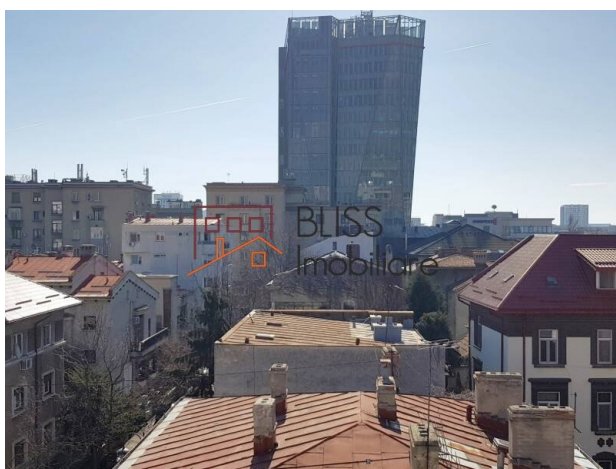

<https://blissimobiliare.ro/apartament-penthouse-4-camere-de-inchiriat-dorobanti-primaverii-kiseleff-aviatorilor-9246> (<https://blissimobiliare.ro/apartament-penthouse-4-camere-de-inchiriat-dorobanti-primaverii-kiseleff-aviatorilor-9246>)

Descriere

Apartament de lux tip penthouse, complet mobilat numai pentru locuit, 4 camere, decomandate, cu suprafata utila de 240,00 mp, + terase cca.90,00mp, cu urmatoarea dispunere:

living spatios, bucatarie utilata si echipata complet (mobilier/electrocasnice), 3 dormitoare mobilate, doua bai/Jacuzii/cabina dus, holuri, dressinguri, trei terase, dotari standard caliate, multiple facilitati, incinta monitorizata video/paza 24 h