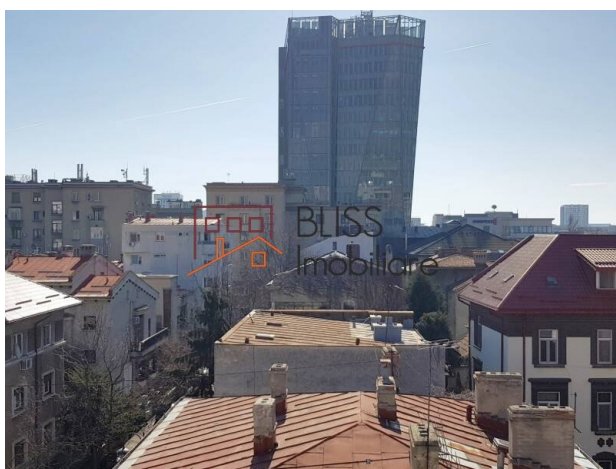

## apartament penthouse 4 camere

Referinta web  
**#9246**

Washington Residence, Dorobanti Capitale,  
Bucuresti

<https://blissimobiliare.ro/apartament-penthouse-4-camere-de-inchiriat-dorobanti-primaverii-kiseleff-aviatorilor-9246> (<https://blissimobiliare.ro/apartament-penthouse-4-camere-de-inchiriat-dorobanti-primaverii-kiseleff-aviatorilor-9246>)