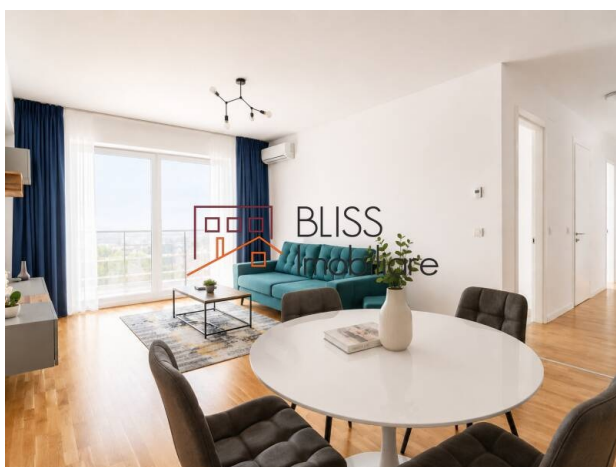

+40 729 005 624

contact@blissimobiliare.ro
(mailto:contact@blissimobiliare.ro)

Actualizat pe data de 16 June 2026

Apartment cu finisaje premium, Luxuria Domenii

LUXURIA DOMENII Residence, Expozitiei, Bucuresti

1.150 EUR +TVA / lună

Referinta web
#92548

<https://blissimobiliare.ro/apartament-3-camere-de-inchiriat-domenii-1-mai-grivitei-92548>
(<https://blissimobiliare.ro/apartament-3-camere-de-inchiriat-domenii-1-mai-grivitei-92548>)

Descriere

Apartment spatios cu 3 camere si terasa situat in complexul Luxuria Domenii Residence.

Ansamblu rezidential exclusivist, zona Expozitiei - Romexpo

Ansamblul Luxuria Residence este localizat in zona Expozitiei - Romexpo, noul pol de business al Bucurestiului, cu acces facil catre cladirile de birouri din Piata Presei: Ana Towers, Expo Business Park, catre Parcul Herastrau, Aeroportul Otopeni sau catre centrul orasului.

Complet nou cu finisaje premium, mobilat elegant si utilat cu electrocasnice de ultima generatie.