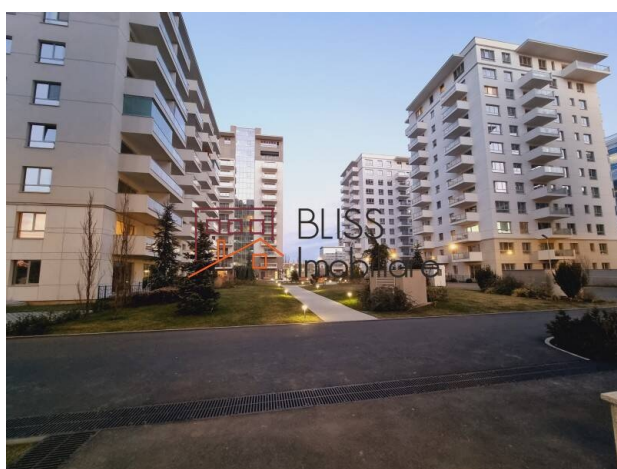

<https://blissimobiliare.ro/apartament-3-camere-de-inchiriat-domenii-1-mai-grivitei-92553>
(<https://blissimobiliare.ro/apartament-3-camere-de-inchiriat-domenii-1-mai-grivitei-92553>)

Descriere

Apartment spatios cu 3 camere si terasa situat in complexul Luxuria Domenii Residence.

Ansamblu rezidential exclusivist, zona Expozitiei – Romexpo

Imobilul are o suprafata utila de 72 mp.

Imediat ce intrati in apartament, veti fi intampinat de un hol de 9.66 mp din care puteti sa intrati in toate camerele:

Complet nou, cu finisaje premium, complet mobilat elegant si utilat.

Prezinta un loc de parcare inaantru.

Ansamblul Luxuria Residence este localizat in zona Expozitiei - Romexpo, noul pol de business al Bucurestiului, cu acces facil catre cladirile de birouri din Piata Presei: Ana Towers, Expo Business Park, catre Parcul Herastrau, mall Baneasa, Aeroportul Otopeni sau catre centrul orasului.