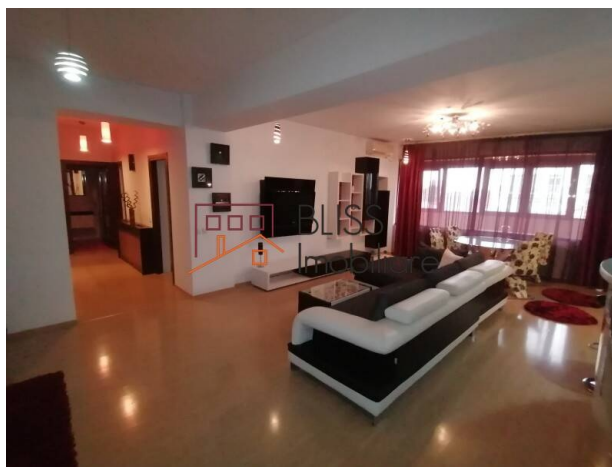

## apartament 3 camere

Elite Residence, Iancu Nicolae Baneasa Zoo,  
Bucuresti / Ilfov

Referinta web  
**#92624**

<https://blissimobiliare.ro/apartament-3-camere-de-inchiriat-iancu-nicolae-pipera-92624>  
(<https://blissimobiliare.ro/apartament-3-camere-de-inchiriat-iancu-nicolae-pipera-92624>)

### Descriere

Apartment spatios de 3 camere, in Elite Residence, loc de parcare subteran inclus, mobilat si utilat.