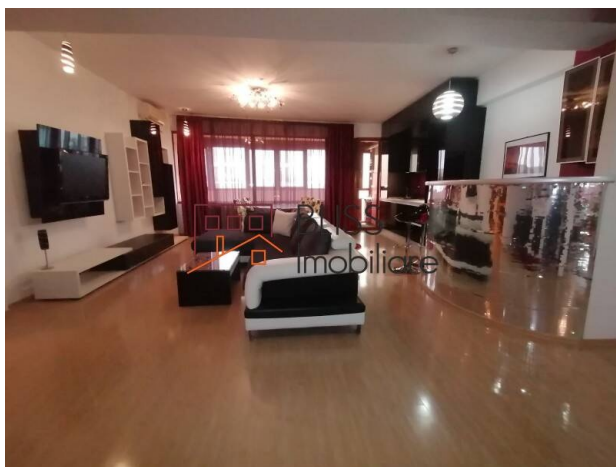

## apartament 3 camere

Elite Residence, Iancu Nicolae Baneasa Zoo,  
Bucuresti / Ilfov

Referinta web  
**#92624**

<https://blissimobiliare.ro/apartament-3-camere-de-inchiriat-iancu-nicolae-pipera-92624>  
(<https://blissimobiliare.ro/apartament-3-camere-de-inchiriat-iancu-nicolae-pipera-92624>)

### Descriere

Apartment spatios de 3 camere, in Elite Residence, loc de parcare subteran inclus, mobilat si utilat.