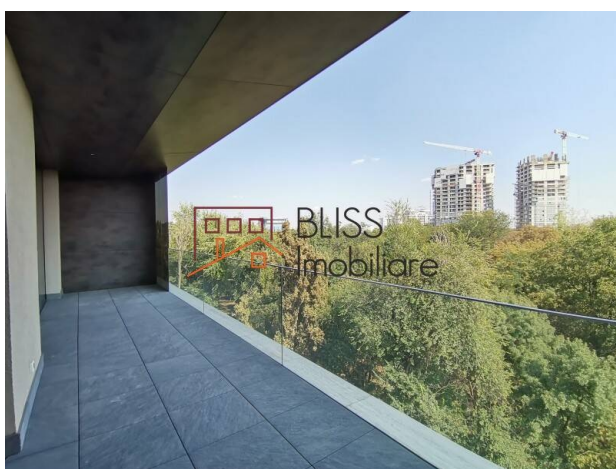

+40 729 005 624

contact@blissimobiliare.ro
(mailto:contact@blissimobiliare.ro)

Actualizat pe data de 4 October 2024

Apartament delux 2 camere cu vedere spre Parcul Verdi

One Rahmaninov, Floreasca Nord, Bucuresti

2.700 EUR/ lună

Referinta web
#93049

<https://blissimobiliare.ro/apartament-2-camere-de-inchiriat-floreasca-barbu-vacarescu-93049>
(<https://blissimobiliare.ro/apartament-2-camere-de-inchiriat-floreasca-barbu-vacarescu-93049>)

Descriere

Apartament 2 camere, 78,53mp, împărțit astfel încât să fie dinamic, luminos, spațios și atent organizat. Vedere spre parc cu terasă privată de 24 mp și multă lumină naturală.

Apartament super-premium 2 camere si loc parcare Floreasca Nord

One Rahmaninov este una dintre cele mai exclusiviste dezvoltări rezidențiale de pe piața imobiliară din București.

Complexul de apartamente super-premium situat lângă Parcul Verdi a fost livrat sub denumirea de Rahmaninov Residence.

Complexul oferă apartamente exclusiviste cu vedere atât la Parcul Verdi, cât și la Lacul Floreasca, într-o zonă extrem de dorită din București, cu acces rapid la multe facilități. Complexul este format din unități rezidențiale de lux, beneficiind de un design interior excepțional și finisaje de înaltă calitate.

One Rahmaninov este singurul complex rezidențial din țară cu un hol de 600 de metri pătrați și 6 metri înălțime. În același timp, complexul include o parcare foarte generoasă, cu locuri de parcare disponibile pentru toate apartamentele.