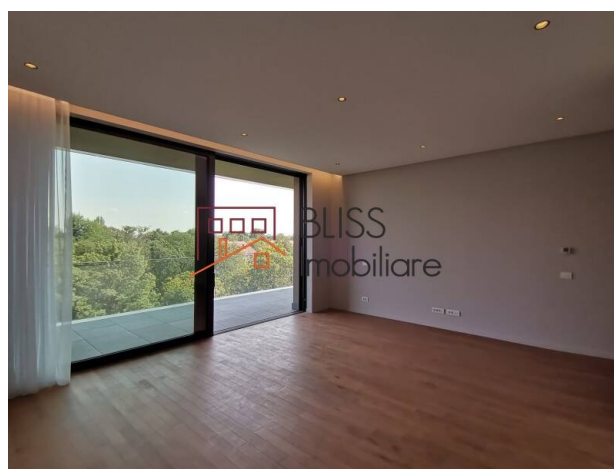

+40 729 005 624

contact@blissimobiliare.ro
(mailto:contact@blissimobiliare.ro)

Actualizat pe data de 4 October 2024

Apartament delux 2 camere cu vedere spre Parcul Verdi

One Rahmaninov, Floreasca Nord, Bucuresti

2.700 EUR/ lună

Referinta web
#93049

<https://blissimobiliare.ro/apartament-2-camere-de-inchiriat-floreasca-barbu-vacarescu-93049>
(<https://blissimobiliare.ro/apartament-2-camere-de-inchiriat-floreasca-barbu-vacarescu-93049>)

Descriere

Apartament 2 camere, 78,53mp, împărțit astfel încât să fie dinamic, luminos, spațios și atent organizat. Vedere spre parc cu terasă privată de 24 mp și multă lumină naturală.

Apartament super-premium 2 camere si loc parcare Floreasca Nord

One Rahmaninov este una dintre cele mai exclusiviste dezvoltări rezidențiale de pe piața imobiliară din București.

Complexul de apartamente super-premium situat lângă Parcul Verdi a fost livrat sub denumirea de Rahmaninov Residence.

Complexul oferă apartamente exclusiviste cu vedere atât la Parcul Verdi, cât și la Lacul Floreasca, într-o zonă extrem de dorită din București, cu acces rapid la multe facilități. Complexul este format din unități rezidențiale de lux, beneficiind de un design interior excepțional și finisaje de înaltă calitate.

One Rahmaninov este singurul complex rezidențial din țară cu un hol de 600 de metri pătrați și 6 metri înălțime. În același timp, complexul include o parcare foarte generoasă, cu locuri de parcare disponibile pentru toate apartamentele.