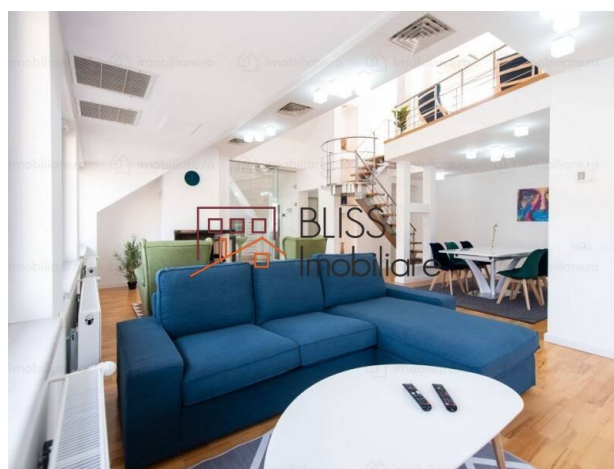

 Kiseleff, Bucuresti

<https://blissimobiliare.ro/apartament-penthouse-4-camere-de-inchiriat-dorobanti-primaverii-kiseleff-aviatorilor-93116> (<https://blissimobiliare.ro/apartament-penthouse-4-camere-de-inchiriat-dorobanti-primaverii-kiseleff-aviatorilor-93116>)

Descriere

Penthouse spectaculos cu 4 camere, cu lift privat, situat intr-o vila complet renovata din zona Kiseleff-Aviatorilor.

Apartament tip penthouse cu lift privat, semineu si terasa mare

Apartamentul este amplasat intr-o zona linistita, capabila sa ofere standarde inalte de calitate a vietii, fiind un duplex complet mobilat si utilat, cu o suprafata utila de 205 mp.

Beneficiaza de o terasa generoasa, 3 grupuri sanitare, dressing, semineu, seif, masina de spalat vase Miele, masina de spalat rufe Whirlpool, plita, cuptor, cuptor cu microunde, garaj, etc.

Detalii proprietate

Facilități

-  Bucătărie echipată
-  Mașină de spălat vase
-  Este mobilat (Dispus să scoată mobila)
-  Încălzire centrală proprie
-  Potrivit pentru birou
-  Aer condiționat
-  Șemineu

Locație

Poze