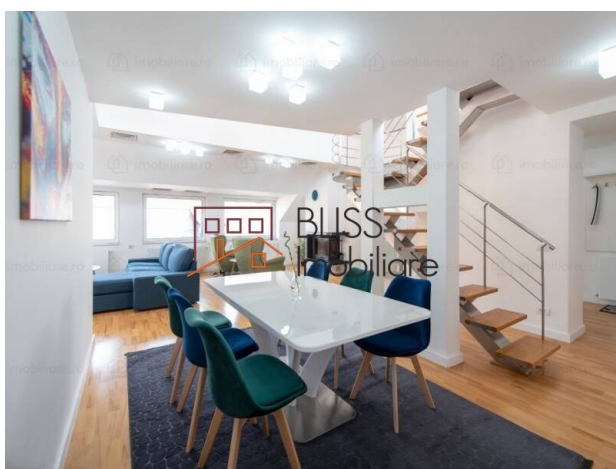

+40 729 005 624

contact@blissimobiliare.ro
(mailto:contact@blissimobiliare.ro)

Actualizat pe data de 29 July 2025

Penthouse cu terasa mare si loc de parcare in garaj

Referinta web
#93116

Kiseleff, Bucuresti

<https://blissimobiliare.ro/apartament-penthouse-4-camere-de-inchiriat-dorobanti-primaverii-kiseleff-aviatorilor-93116> (<https://blissimobiliare.ro/apartament-penthouse-4-camere-de-inchiriat-dorobanti-primaverii-kiseleff-aviatorilor-93116>)

Descriere

Penthouse spectaculos cu 4 camere, cu lift privat, situat intr-o vila complet renovata din zona Kiseleff-Aviatorilor.

Apartament tip penthouse cu lift privat, semineu si terasa mare

Apartamentul este amplasat intr-o zona linistita, capabila sa ofere standarde inalte de calitate a vietii, fiind un duplex complet mobilat si utilat, cu o suprafata utila de 205 mp.

Beneficiaza de o terasa generoasa, 3 grupuri sanitare, dressing, semineu, seif, masina de spalat vase Miele, masina de spalat rufe Whirlpool, plita, cuptor, cuptor cu microunde, garaj, etc.