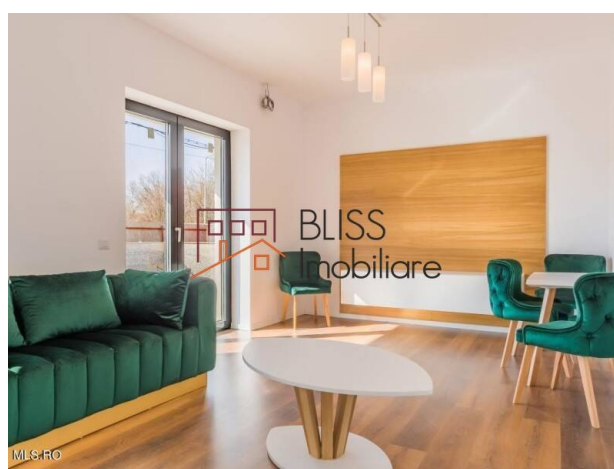

 Centura Nord, Bucuresti

<https://blissimobiliare.ro/apartment-2-camere-de-vanzare-iancu-nicolae-pipera-93246>
(<https://blissimobiliare.ro/apartment-2-camere-de-vanzare-iancu-nicolae-pipera-93246>)

Descriere

Padurea Baneasa - Forest On, 2 camere 75 mp, tavane inalte, 2 bai!

Bloc premium, cu 36 de apartamente si 46 de parcare.

Comunitate privata langa padurea Baneasa, la 300 de metri de DN1.

Apartment confortabil si luminos, cu vedere larga.

Bloc premium, cu 36 de apartamente si 46 de parcare pe 2 niveluri la subsol, acces pe rampa degivrata.

Interior modern, tavane inalte, tamplarie aluminiu Schuco, incalzire in pardoseala, smart-home, gradina 17 mp.