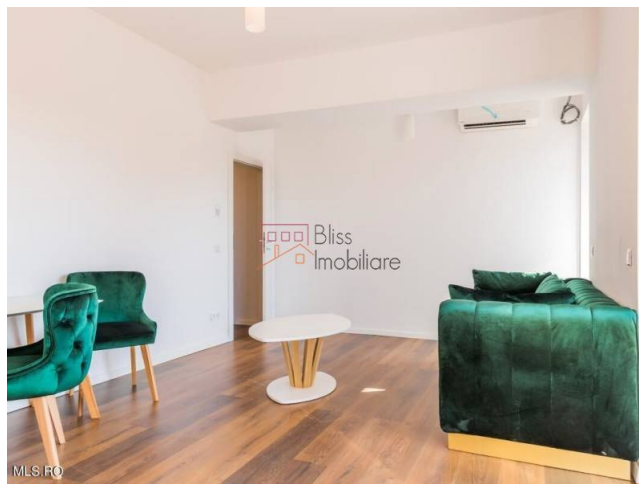

Actualizat pe data de 6 Septembrie 2021

Apartment, 3 camere, Padurea Baneasa - Forest On

Referinta web

#93256

📍 Forest On Residence, Centura Nord, Bucuresti

<https://blissimobiliare.ro/apartament-3-camere-de-vanzare-iancu-nicolae-pipera-93256>

Descriere

Padurea Baneasa - Forest On, 3 camere 90 mp, tavane inalte, panorama!

Bloc premium, cu 36 de apartamente si 46 de parcar.

Comunitate privata langa padurea Baneasa, la 300 de metri de DN1.

Apartment rafinat si spatios, cu vedere larga.

Bloc premium, cu 36 de apartamente si 46 de parcar pe 2 niveluri la subsol, acces pe rampa degivrata.

Interior modern, tavane inalte, tamplarie din aluminiu Schuco, incalzire in pardoseala, smart-home, 2 balcoane.