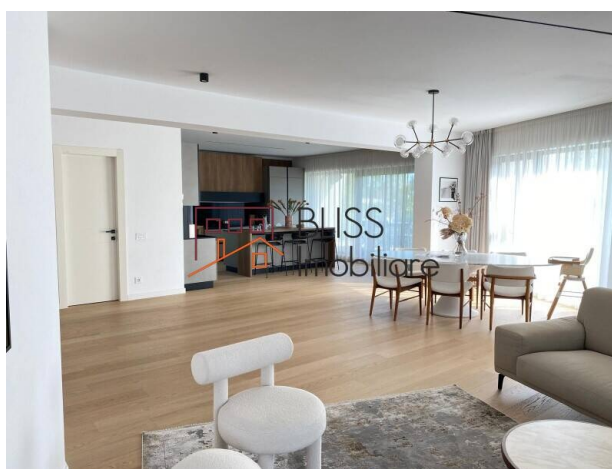

+40 729 005 624

contact@blissimobiliare.ro
(mailto:contact@blissimobiliare.ro)

Actualizat pe data de 24 March 2026

Apartment Spectaculos cu 4 Camere și 5 Balcoane

Dorobanti Beller, Bucuresti

5.000 EUR/ lună

Referinta web
#93554

<https://blissimobiliare.ro/apartament-4-camere-de-inchiriat-dorobanti-primaverii-kiseleff-aviatorilor-93554> (<https://blissimobiliare.ro/apartament-4-camere-de-inchiriat-dorobanti-primaverii-kiseleff-aviatorilor-93554>)

Descriere

Lux și Intimitate într-un Imobil Nou în Dorobanți

Reședință de Lux cu 4 Camere - Dorobanți

Vă propunem o proprietate rară, definită prin eleganță absolută și un standard ridicat de confort, situată în inima celui mai prestigios cartier al Bucureștiului: Dorobanți. Situat la etajul 3 al unui imobil exclusivist finalizat în anul 2020, acest apartament spectaculos reprezintă alegerea ideală pentru cei care caută o locuință impunătoare într-o zonă marcată de diplomatie și rafinament arhitectural.

Spațiu Generos și Design Contemporan

Cu o suprafață utilă impresionantă de 191 mp, apartamentul a fost proiectat pentru a oferi fluiditate și o luminozitate naturală excepțională în fiecare încăpere:

- Zona de zi: Un living spectaculos cu bucătărie open-space, ideal pentru momente de relaxare într-un cadru distins.
- Zona de noapte: Dispune de 3 dormitoare spațioase, dintre care două beneficiază de băi private proprii. Dormitorul matrimonial include și un dressing generos.
- Terase: Un element cu adevărat spectaculos sunt cele 5 balcoane distribuite strategic, oferind perspective variate asupra zonei verzi și liniștite din jur.
- Funcționalitate: Apartamentul include o toaletă de serviciu și spații suplimentare pentru depozitare

Facilități de Top și Finisaje Premium